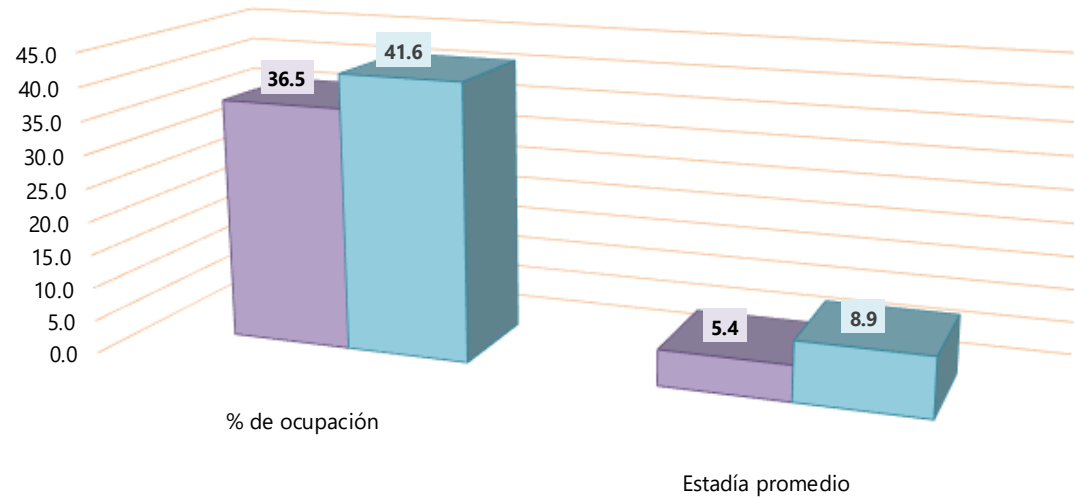

Por Ciento (%) de Ocupación y Estadía Promedio Hospital Industrial febrero 2022-23 vs. febrero 2023-24

	% de ocupación	Estadía promedio
■ 2022-23	36.5	5.4
■ 2023-24	41.6	8.9

Fuente: Informe Actividades Hospital Industrial (basado en 48 camas), febrero 2023-24.

Sujeto a Revisión.