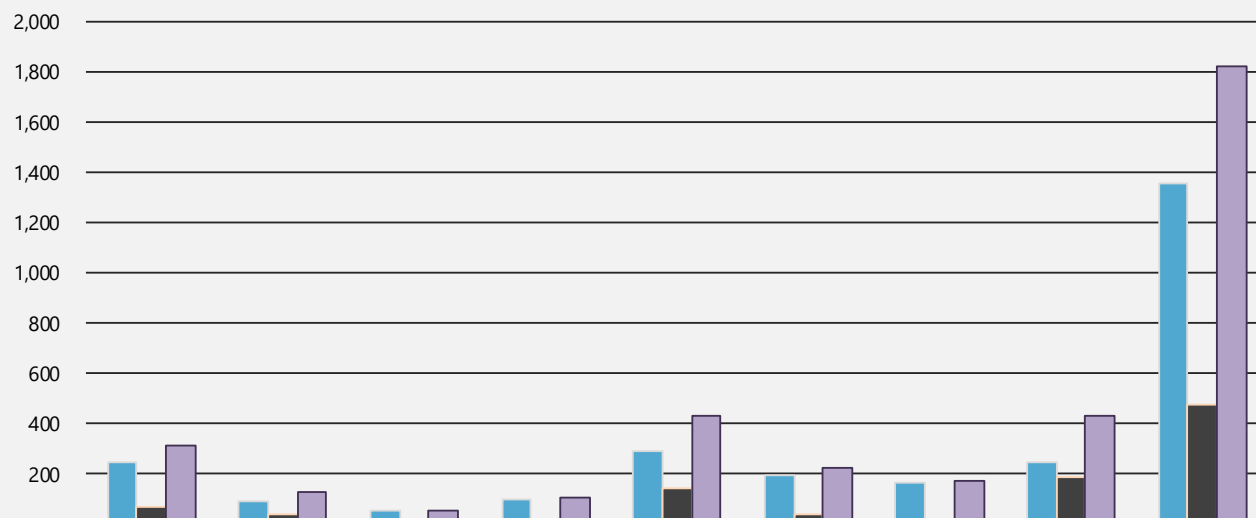

## Total de Casos Reabiertos por la Comisión Industrial y la CFSE Acumulados (jul. / febrero), 2023-24

	Arecibo	Mayagüez	Fajardo (Humacao)	Ponce	Bayamón	Carolina	Caguas	Aguadilla	Total
■ Comisión Industrial, acumulado 2023-24	244	84	52	94	288	188	160	242	1,352
■ CFSE, acumulado 2023-24	62	36	-	4	136	34	11	186	469
■ Total 2023-24	306	120	52	98	424	222	171	428	1,821