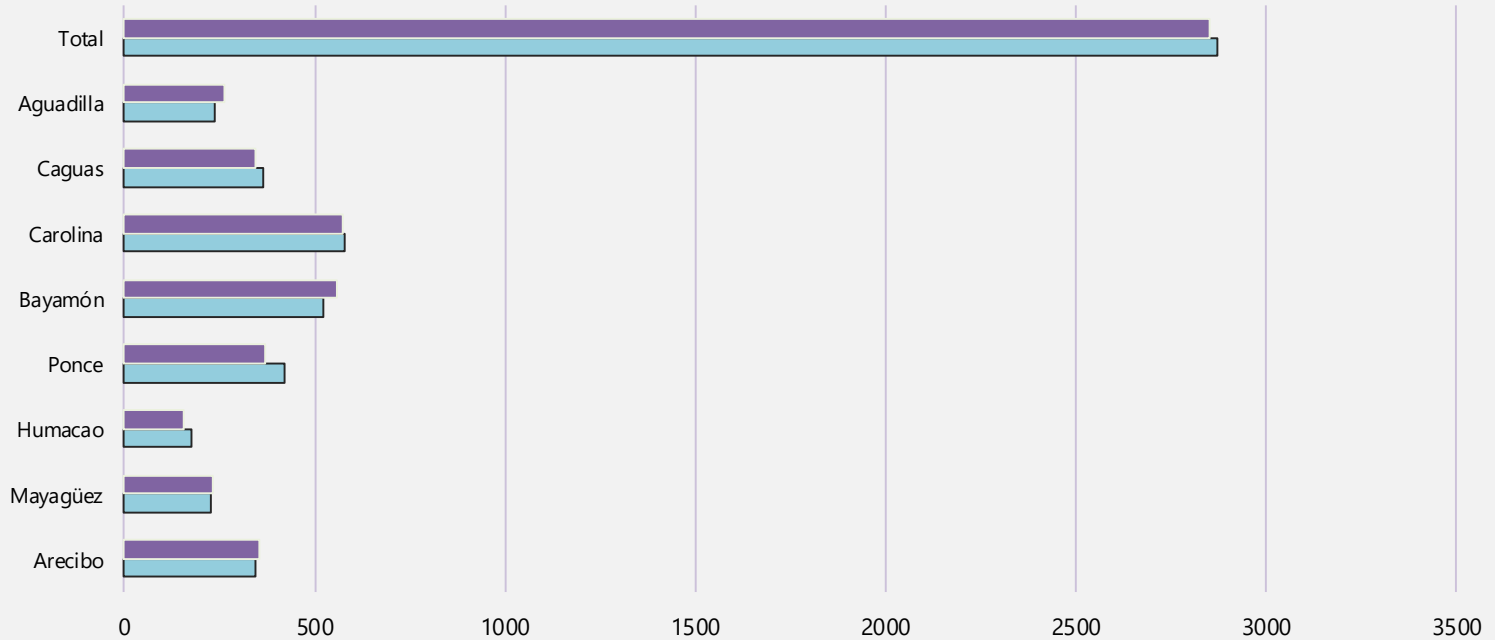

## Movimiento de Casos por Región: Radicaciones febrero 2022-23 vs. febrero 2023-24

|                               | Arecibo | Mayagüez | Humacao | Ponce | Bayamón | Carolina | Caguas | Aguadilla | Total |
|-------------------------------|---------|----------|---------|-------|---------|----------|--------|-----------|-------|
| ■ Casos Radicados 2023-24     | 355     | 231      | 156     | 371   | 559     | 574      | 344    | 261       | 2,851 |
| ■ Casos Radicados 2022-23 - R | 345     | 226      | 174     | 420   | 521     | 581      | 367    | 237       | 2,871 |