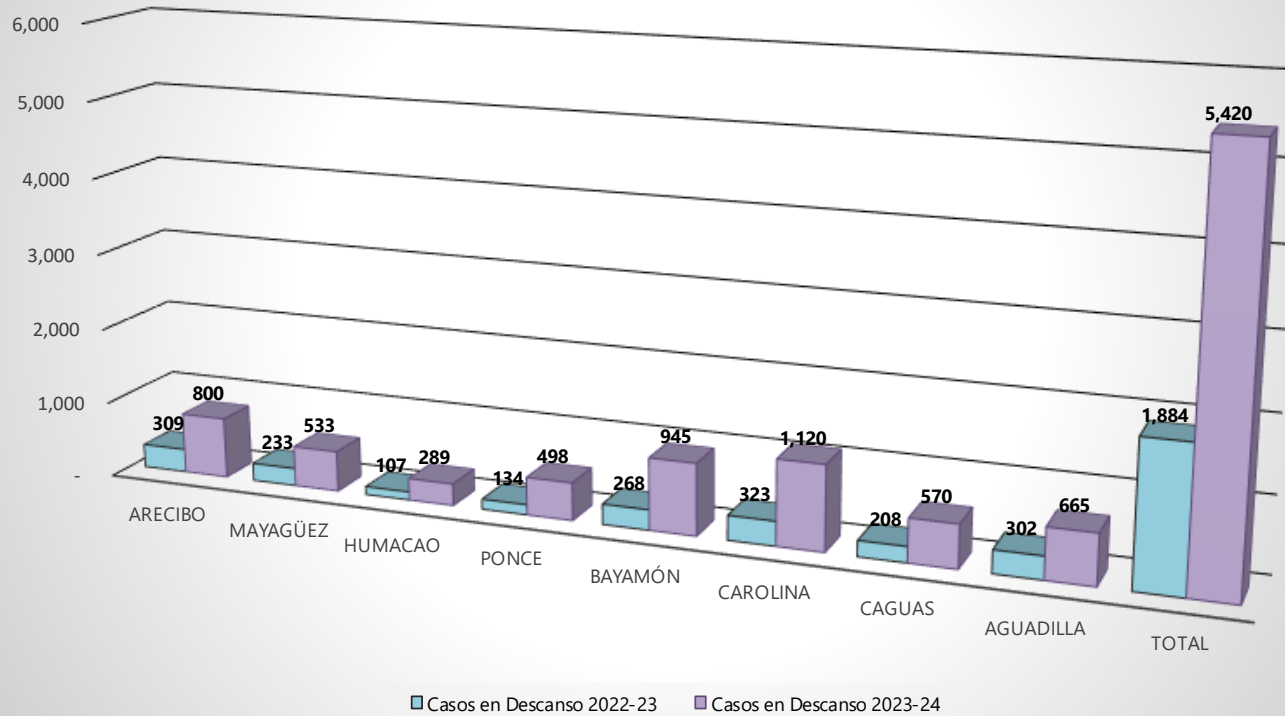

Movimiento de Casos por Región: en Descanso febrero 2022-23 vs. febrero 2023-24

Fuente: Reporte BI-CFSE Analítico, febrero 2023-24.

Notas:

1. Datos 2022-23, fueron no revisados (R).

Oficina de Planificación