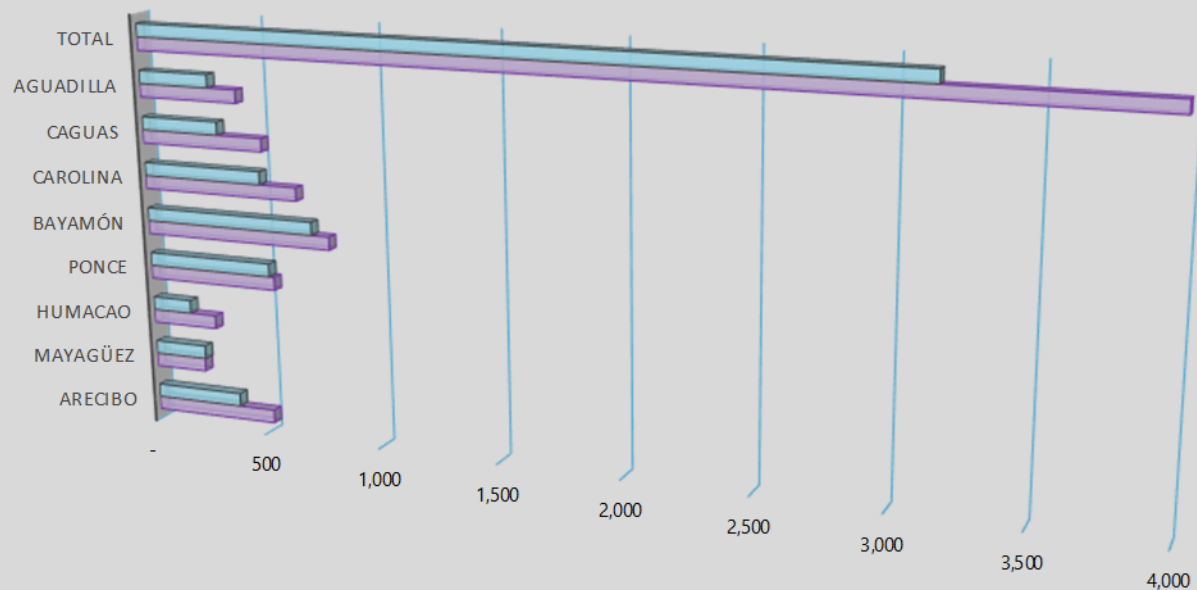

Movimiento de Casos por Región: Cerrados febrero 2022-23 vs. febrero 2023-24

	Arecibo	Mayagüez	Humacao	Ponce	Bayamón	Carolina	Caguas	Aguadilla	Total
Casos Cerrados 2023-24	370	222	166	530	724	508	331	299	3,150
Casos Cerrados 2022-23	521	219	277	551	799	664	523	421	3,975