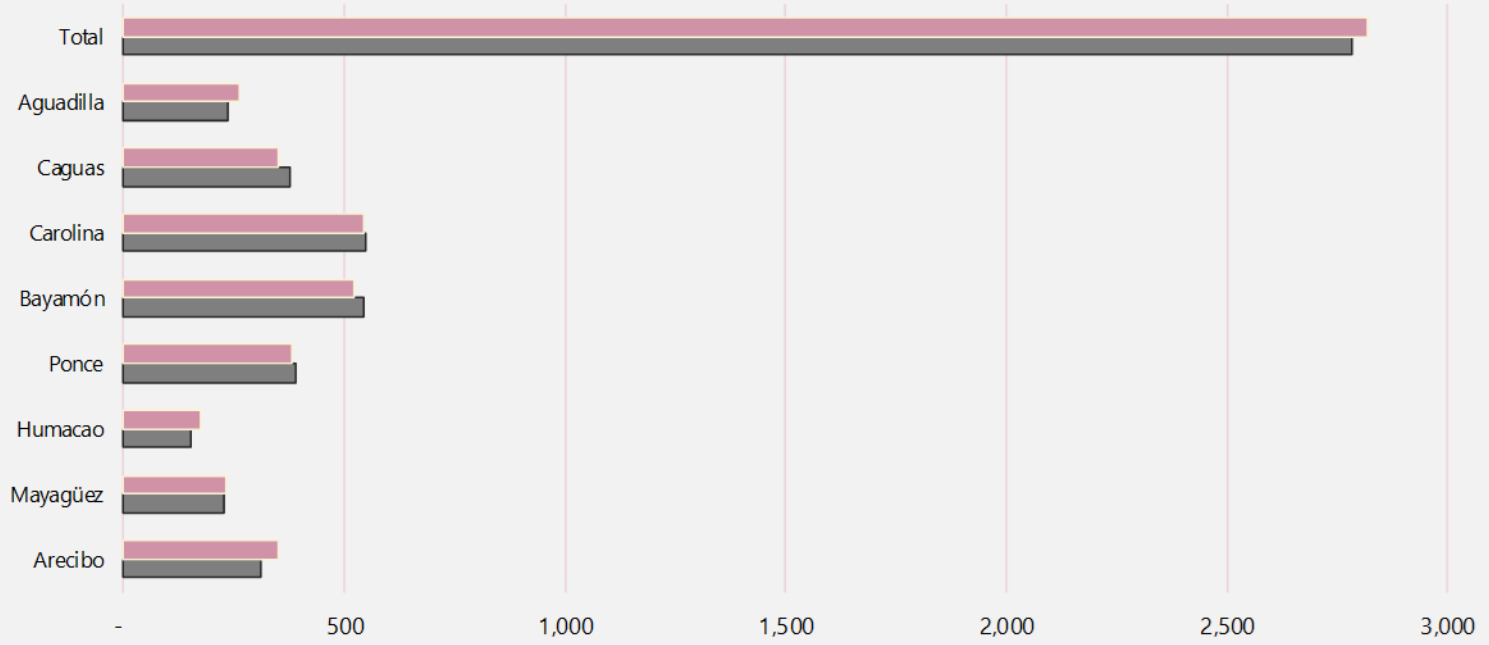

Movimiento de Casos por Región: Radicaciones enero 2022-23 vs. enero 2023-24

	Arecibo	Mayagüez	Humacao	Ponce	Bayamón	Carolina	Caguas	Aguadilla	Total
■ Casos Radicados 2023-24	349	230	175	381	521	545	352	264	2,817
■ Casos Radicados 2022-23 - R	312	226	150	390	543	547	377	237	2,782