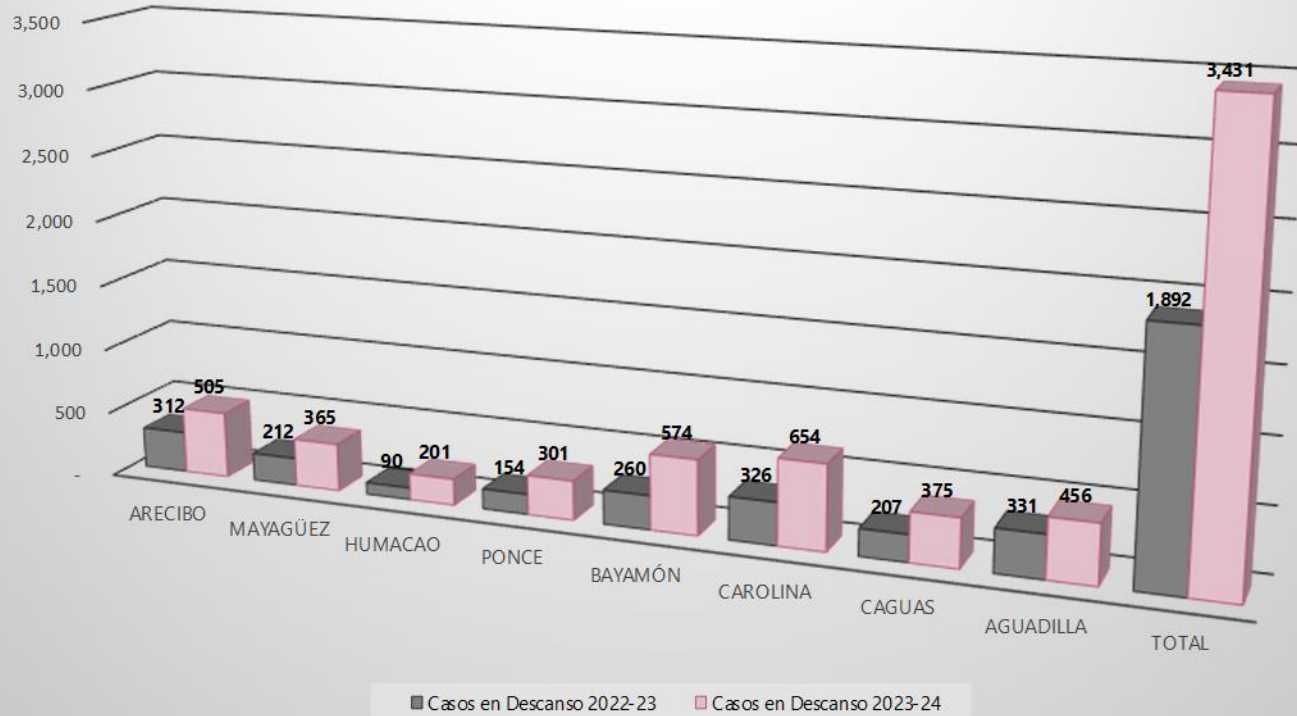

Movimiento de Casos por Región: en Descanso enero 2022-23 vs. enero 2023-24

Fuente: Reporte BI-CFSE Analítico, enero 2023-24.

Notas:

1 Datos 2022-23, fueron revisados (R).

Oficina de Planificación