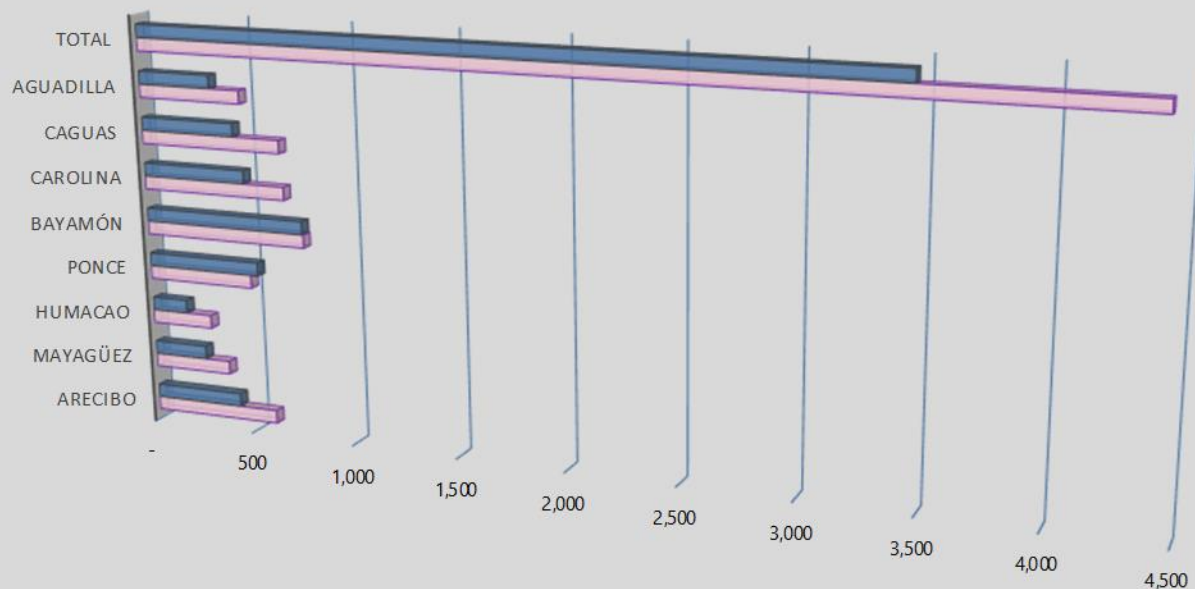

Movimiento de Casos por Región: Cerrados enero 2022-23 vs. enero 2023-24

	Arecibo	Mayagüez	Humacao	Ponce	Bayamón	Carolina	Caguas	Aguadilla	Total
■ Casos Cerrados 2023-24	421	256	170	542	771	495	452	347	3,454
■ Casos Cerrados 2022-23	602	374	292	507	777	690	677	493	4,412