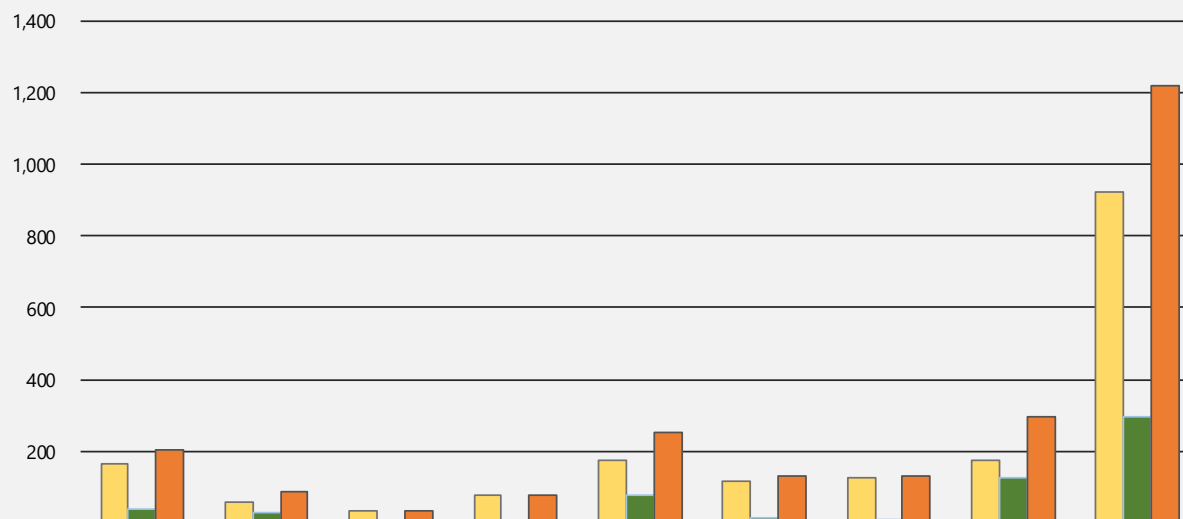

Total de Casos Reabiertos por la Comisión Industrial y la CFSE Acumulados (jul. / noviembre), 2023-24

	Arecibo	Mayagüez	Fajardo (Humacao)	Ponce	Bayamón	Carolina	Caguas	Aguadilla	Total
Comisión Industrial, acumulado 2023-24	167	59	34	76	175	114	126	174	925
CFSE, acumulado 2023-24	36	30	-	3	79	15	7	124	294
Total 2023-24	203	89	34	79	254	129	133	298	1,219