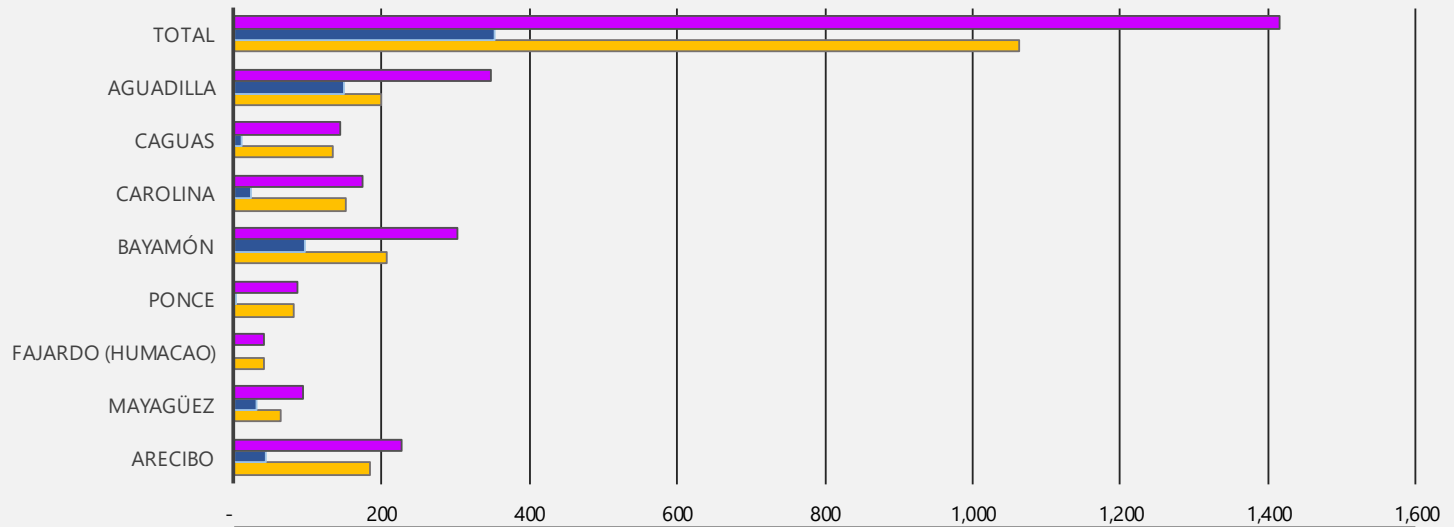

## Total de Casos Reabiertos por la Comisión Industrial y la CFSE Acumulados (jul. / diciembre), 2023-24

	Arecibo	Mayagüez	Fajardo (Humacao)	Ponce	Bayamón	Carolina	Caguas	Aguadilla	Total
■ Total 2023-24	227	94	41	85	303	173	145	347	1,415
■ CFSE, acumulado 2023-24	42	30	-	4	96	22	11	148	353
■ Comisión Industrial, acumulado 2023-24	185	64	41	81	207	151	134	199	1,062