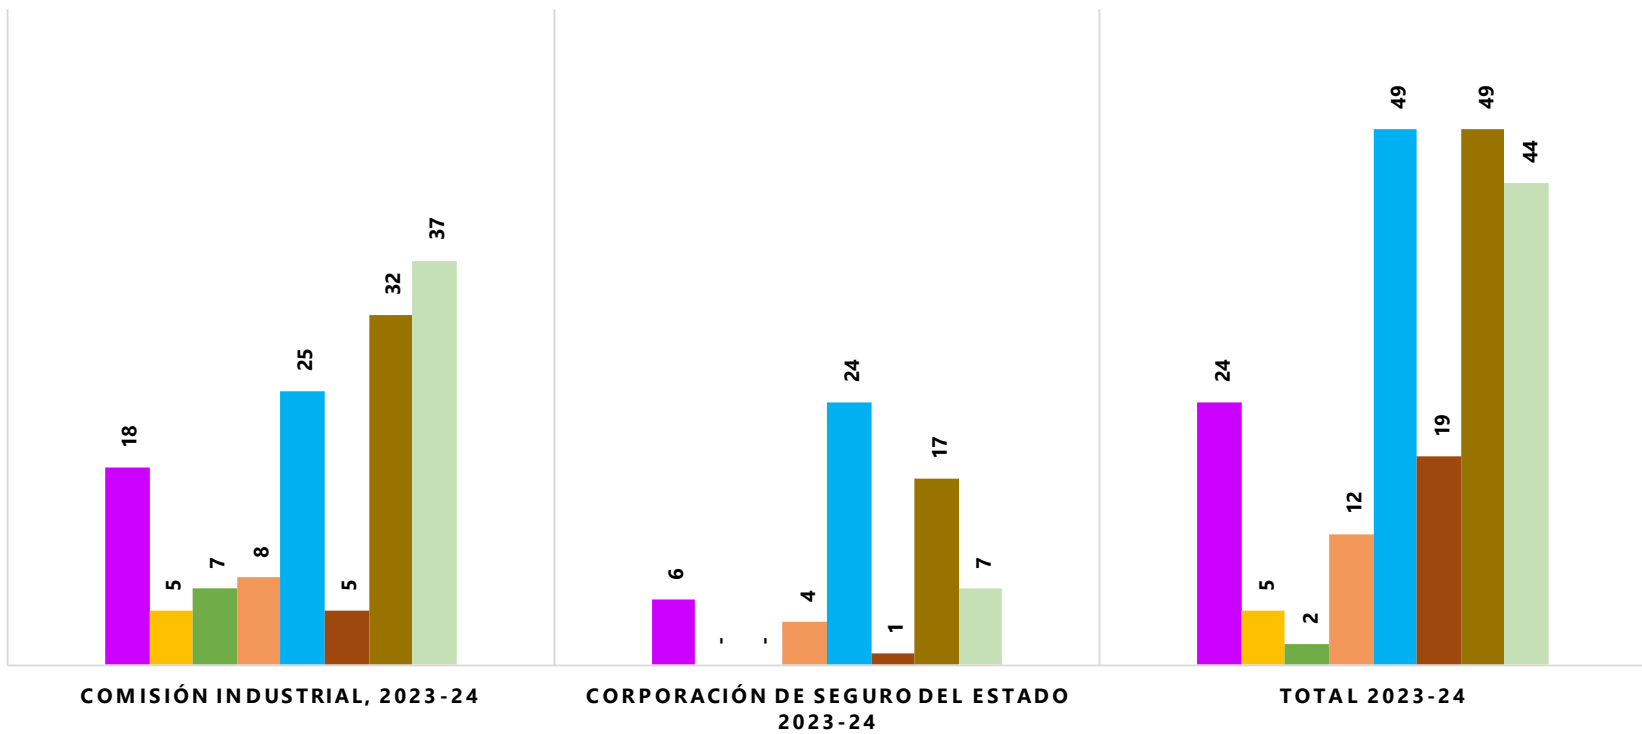

## TOTAL DE CASOS REABIERTOS POR LA COMISIÓN INDUSTRIAL Y LA CFSE, POR REGIÓN, DICIEMBRE 2023-24

Arecibo Mayagüez Fajardo (Humacao) Caguas Aguadilla Ponce Bayamón Carolina

Fuente: Informe Mensual, Oficiales de Compensaciones Regionales, diciembre 2023-24.

Sujeto a Revisión.

Oficina de Planificación