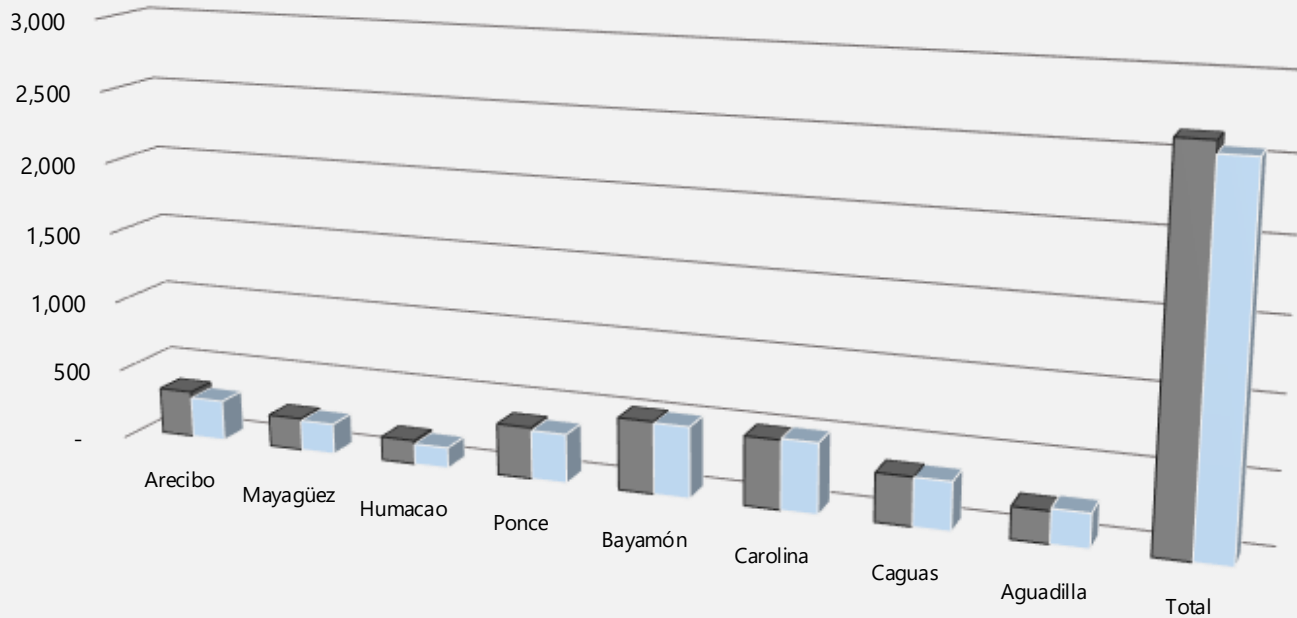

Movimiento de Casos por Región: Radicaciones noviembre 2022-23 vs. noviembre 2023-24

	Arecibo	Mayagüez	Humacao	Ponce	Bayamón	Carolina	Caguas	Aguadilla	Total
■ Casos Radicados 2022-23 - R	329	228	168	363	506	481	337	220	2,632
■ Casos Radicados 2023-24	286	215	145	343	498	491	336	237	2,551