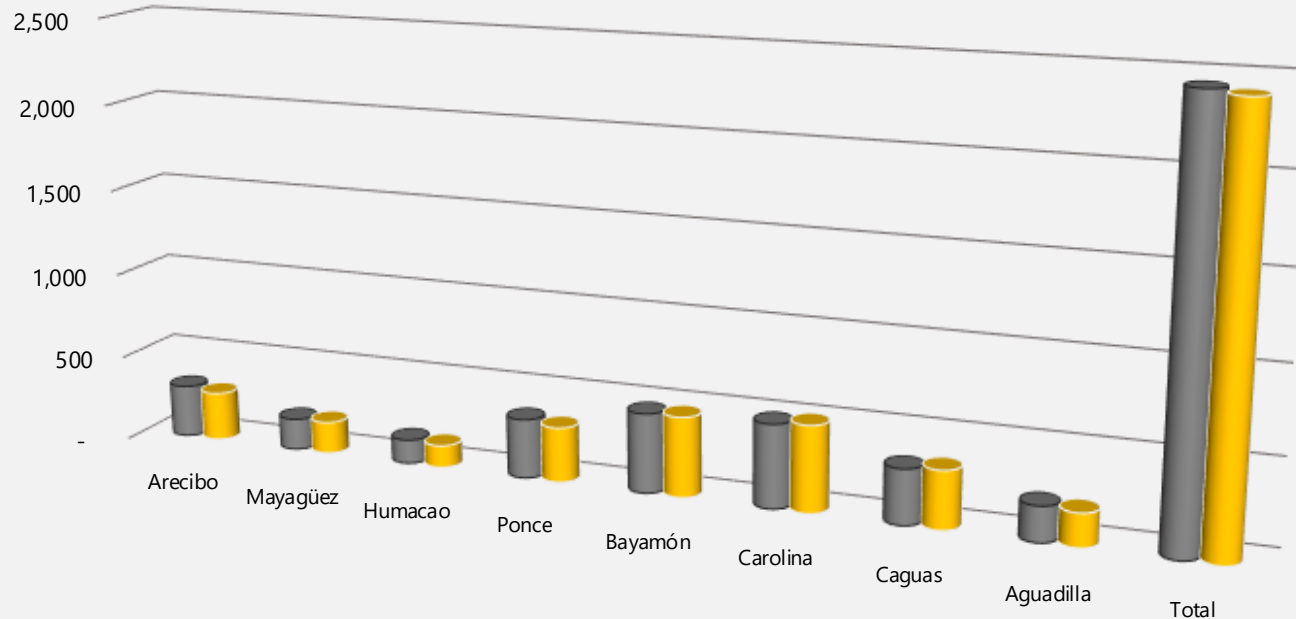

Movimiento de Casos por Región: Radicaciones diciembre 2022-23 vs. diciembre 2023-24

	Arecibo	Mayagüez	Humacao	Ponce	Bayamón	Carolina	Caguas	Aguadilla	Total
■ Casos Radicados 2022-23 - R	304	182	139	344	460	484	319	204	2,436
■ Casos Radicados 2023-24	283	186	129	319	464	501	336	192	2,410