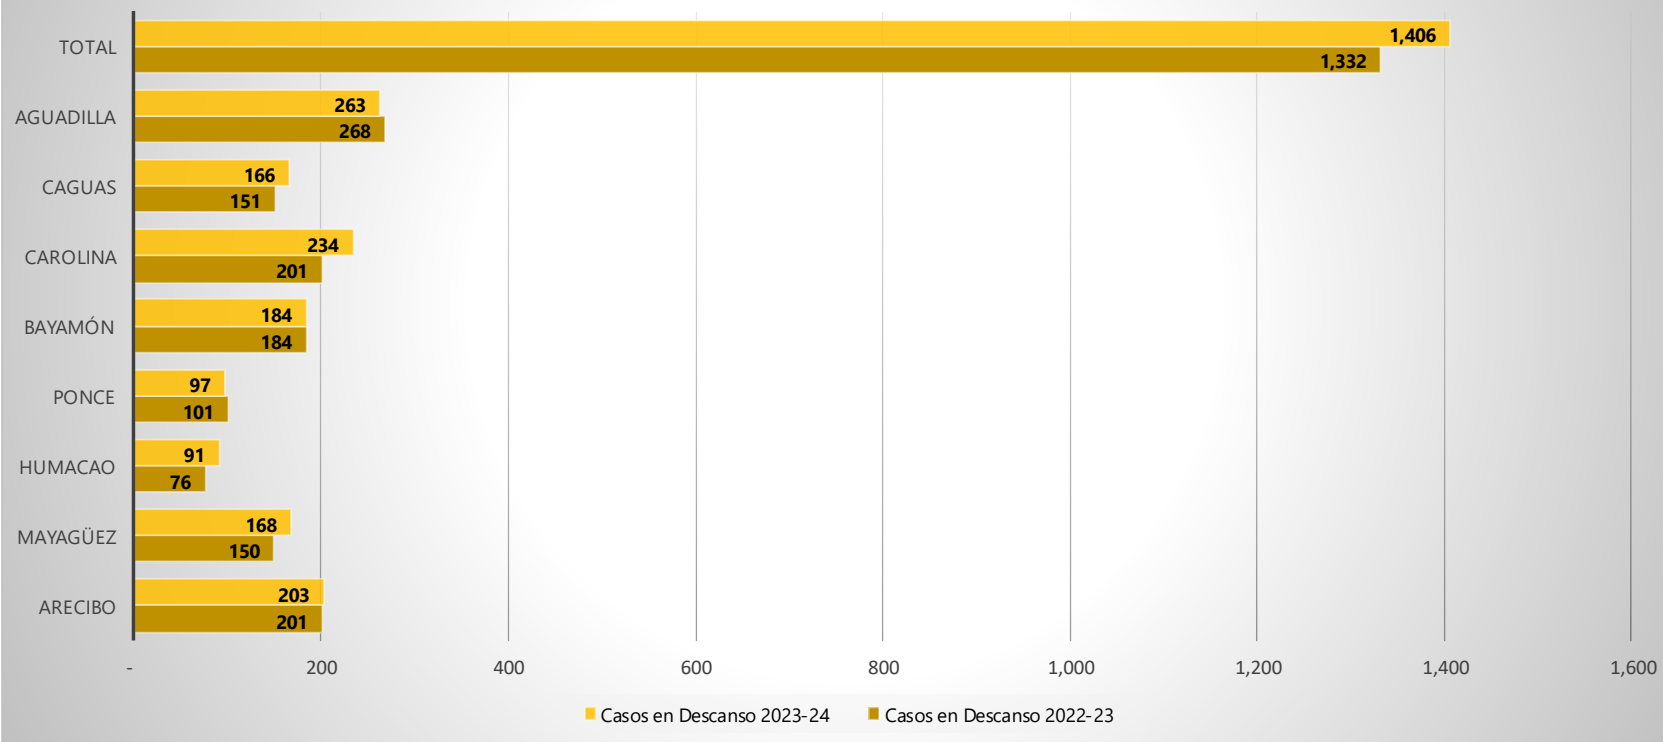

Movimiento de Casos por Región: en Descanso diciembre 2022-23 vs.diciembre 2023-24

Fuente: Reporte BI-CFSE Analítico, diciembre 2023-24.

Notas:

1. Datos 2022-23, fueron revisados (R).

Oficina de Planificación