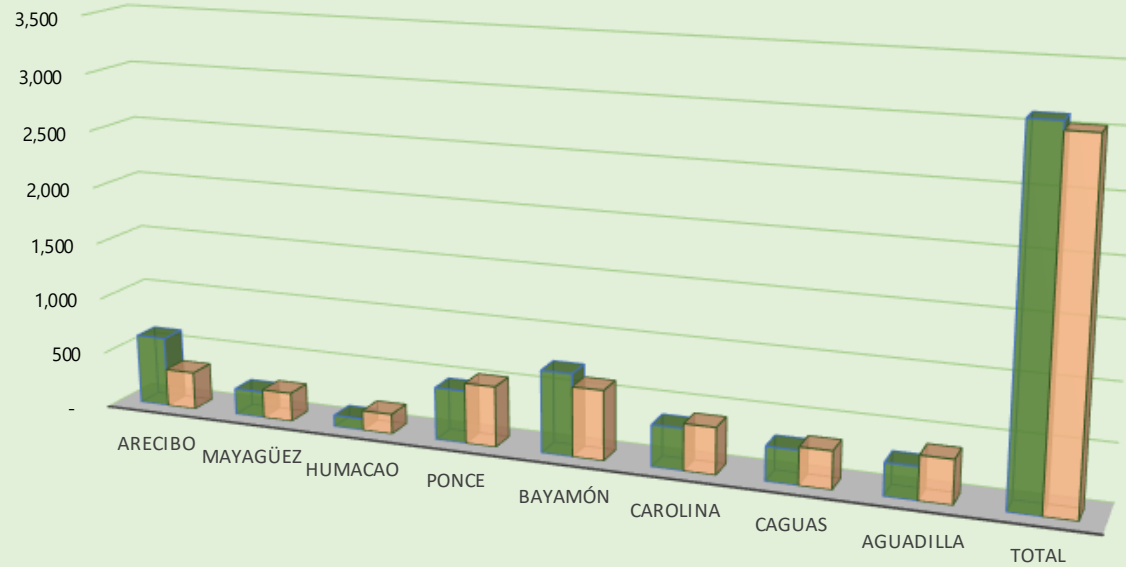

## Movimiento de Casos por Región: Cerrados noviembre 2022-23 vs. noviembre 2023-24

	Arecibo	Mayagüez	Humacao	Ponce	Bayamón	Carolina	Caguas	Aguadilla	Total
■ Casos Cerrados 2022-23	623	233	102	463	724	366	301	286	3,098
■ Casos Cerrados 2023-24	334	254	176	533	612	408	329	381	3,027