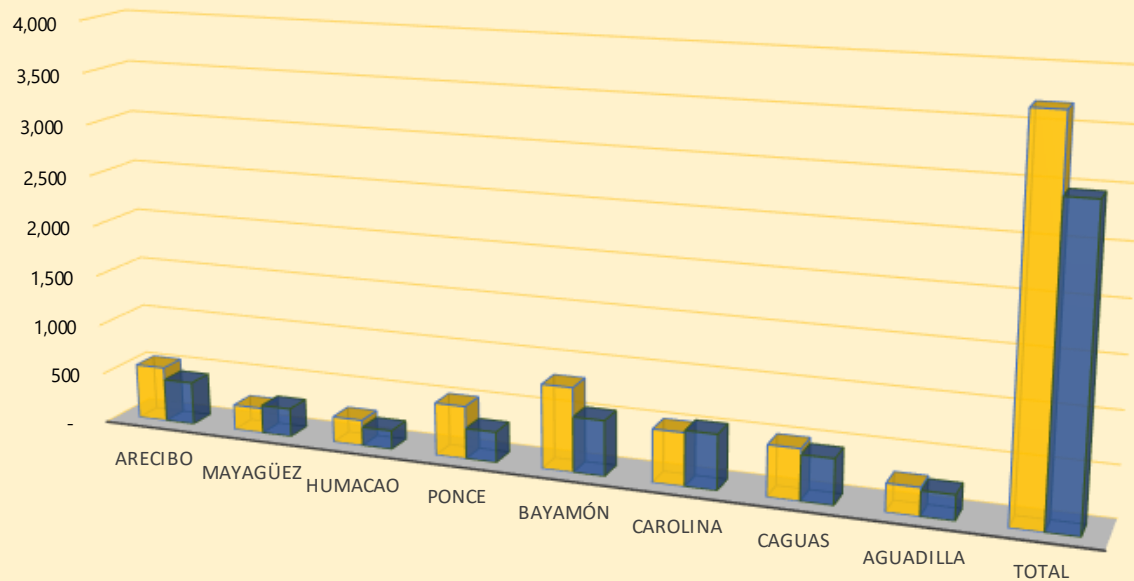

## Movimiento de Casos por Región: Cerrados diciembre 2022-23 vs. diciembre 2023-24

	Arecibo	Mayagüez	Humacao	Ponce	Bayamón	Carolina	Caguas	Aguadilla	Total
■ Casos Cerrados 2022-23	548	251	255	518	825	518	499	272	3,686
■ Casos Cerrados 2023-24	426	281	186	301	542	540	443	244	2,963