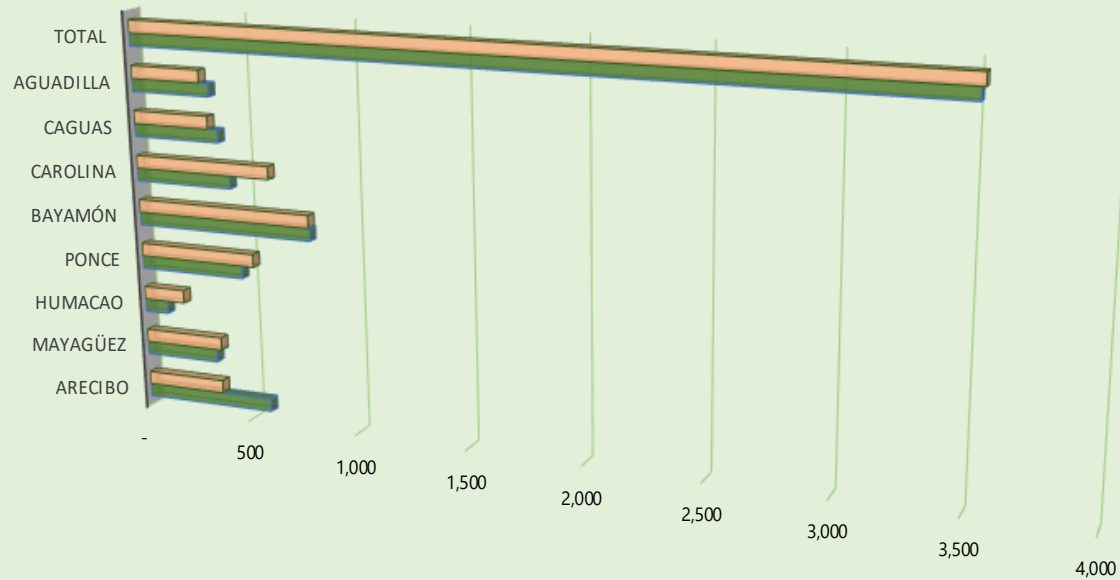

Movimiento de Casos por Región: Cerrados octubre 2022-23 vs. octubre 2023-24

	Arecibo	Mayagüez	Humacao	Ponce	Bayamón	Carolina	Caguas	Aguadilla	Total
■ Casos Cerrados 2023-24	357	360	189	533	798	622	349	318	3,526
■ Casos Cerrados 2022-23	587	337	107	479	803	441	395	361	3,510