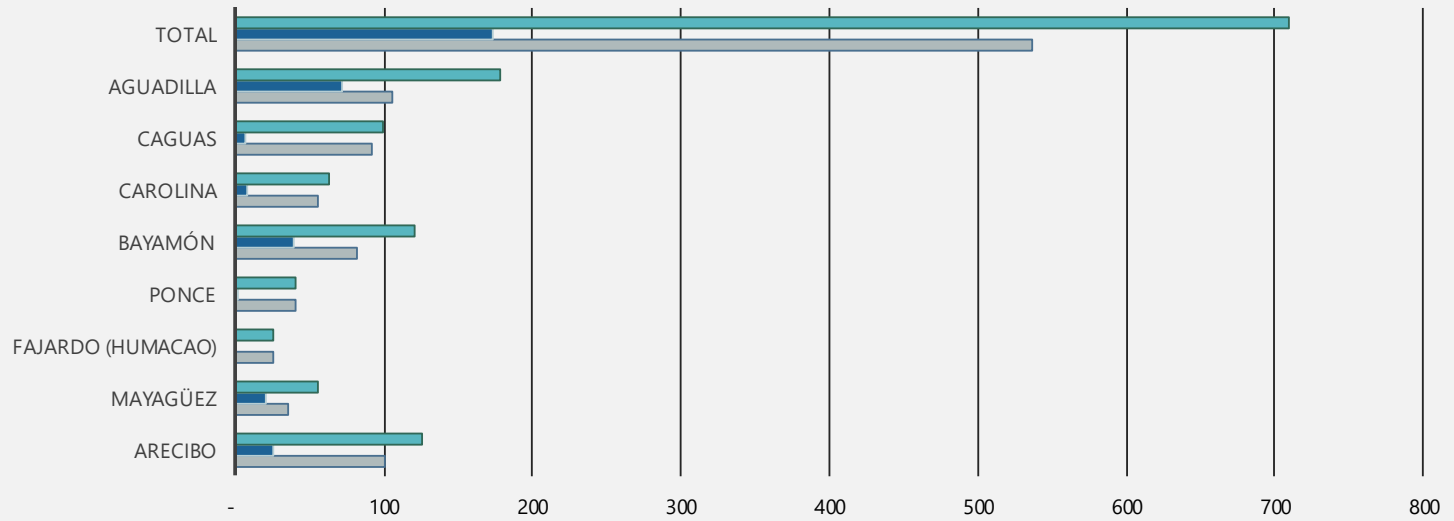

Total de Casos Reabiertos por la Comisión Industrial y la CFSE Acumulados (jul. / septiembre), 2023-24

	Arecibo	Mayagüez	Fajardo (Humacao)	Ponce	Bayamón	Carolina	Caguas	Aguadilla	Total
Total 2023-24	126	56	26	41	121	63	99	178	710
CFSE, acumulado 2023-24	25	21	-	1	39	8	7	72	173
Comisión Industrial, acumulado 2023-24	101	35	26	40	82	55	92	106	537