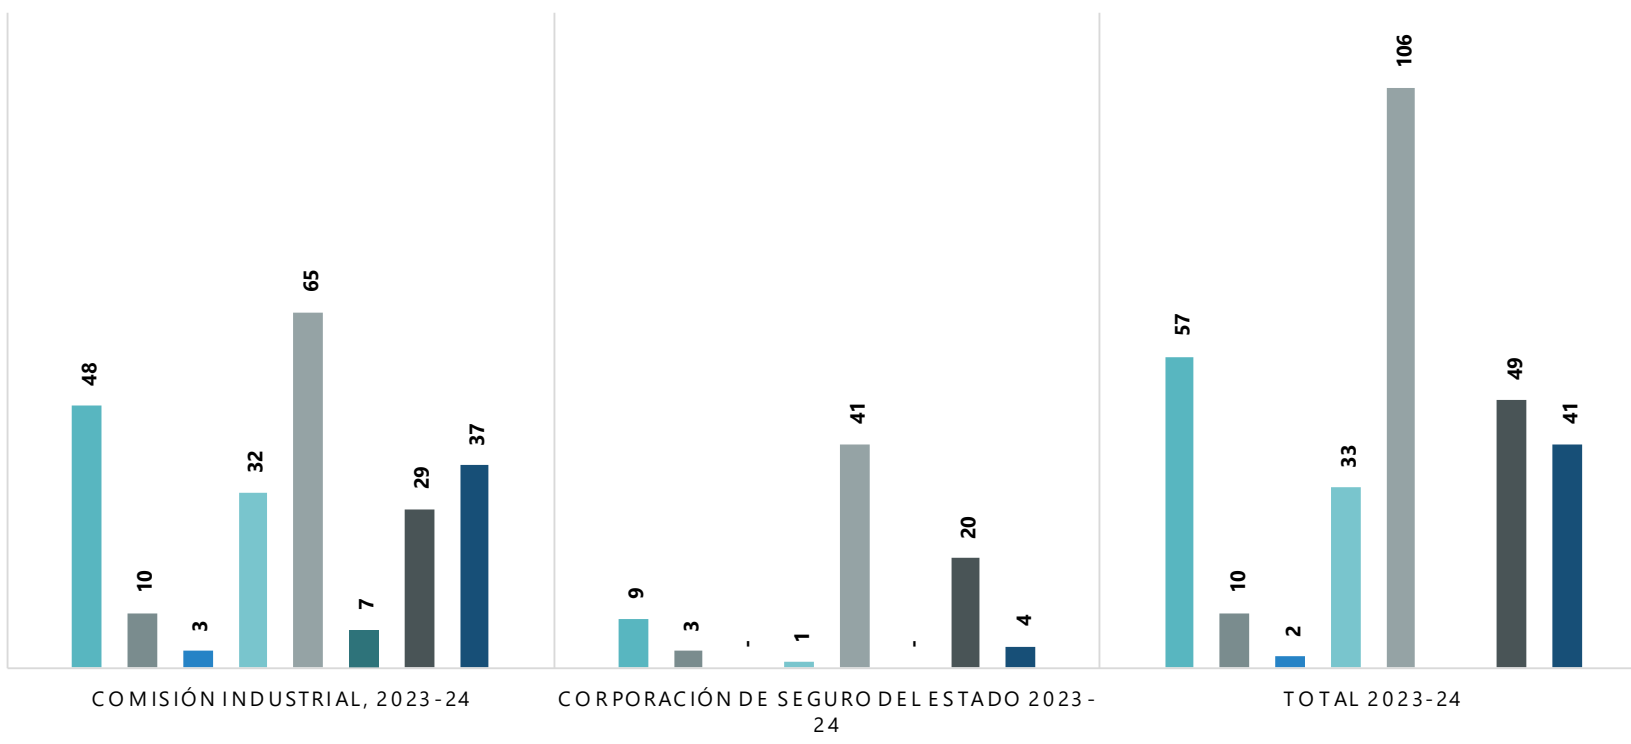

TOTAL DE CASOS REABIERTOS POR LA COMISIÓN INDUSTRIAL Y LA CFSE, POR REGIÓN, SEPTIEMBRE 2023-24

■ Arecibo
 ■ Mayagüez
 ■ Fajardo (Humacao)
 ■ Caguas
 ■ Aguadilla
 ■ Ponce
 ■ Bayamón
 ■ Carolina

Fuente: Informe Mensual, Oficiales de Compensaciones Regionales, septiembre 2023-24.