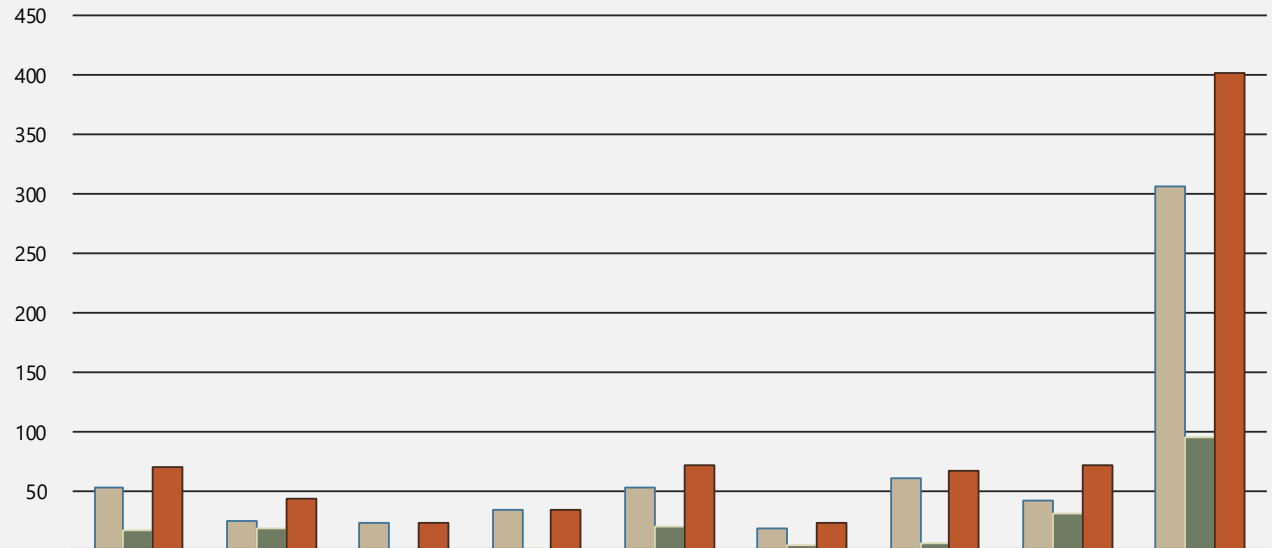

Total de Casos Reabiertos por la Comisión Industrial y la CFSE Acumulados (jul. / agosto), 2023-24

	Arecibo	Mayagüez	Fajardo (Humacao)	Ponce	Bayamón	Carolina	Caguas	Aguadilla	Total
Comisión Industrial, acumulado 2023-24	53	25	23	33	53	18	60	41	306
CFSE, acumulado 2023-24	16	18	-	1	19	4	6	31	95
Total 2023-24	69	43	23	34	72	22	66	72	401