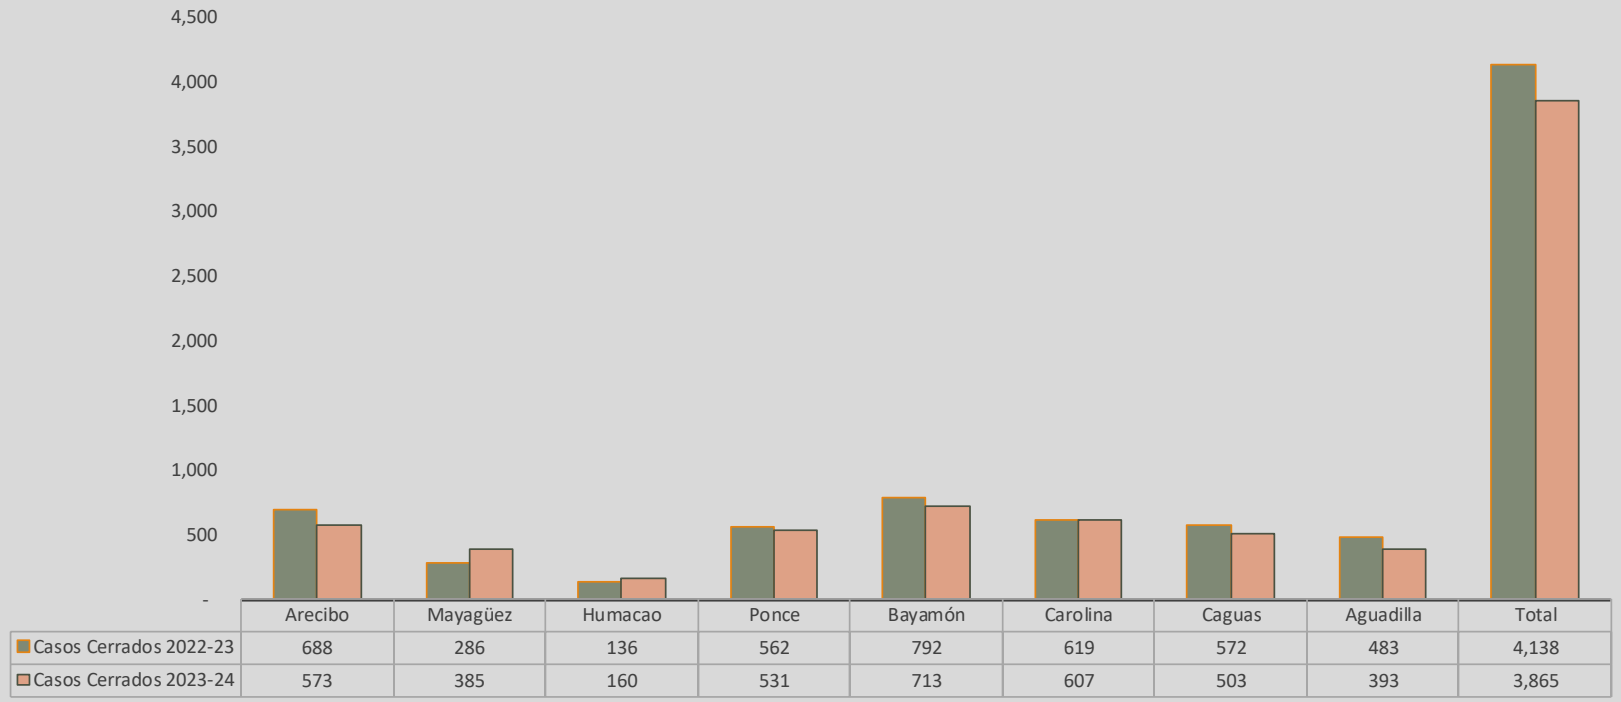

Movimiento de Casos por Región: Cerrados agosto 2022-23 vs. agosto 2023-24

Fuente: Informes Estadísticos Mensuales, Oficinas Regionales CFSE y BI CFSE Analítico, agosto 2023-24.

Sujeto a revisión.

Notas:

1. Datos 2022-23, fueron revisados (R).