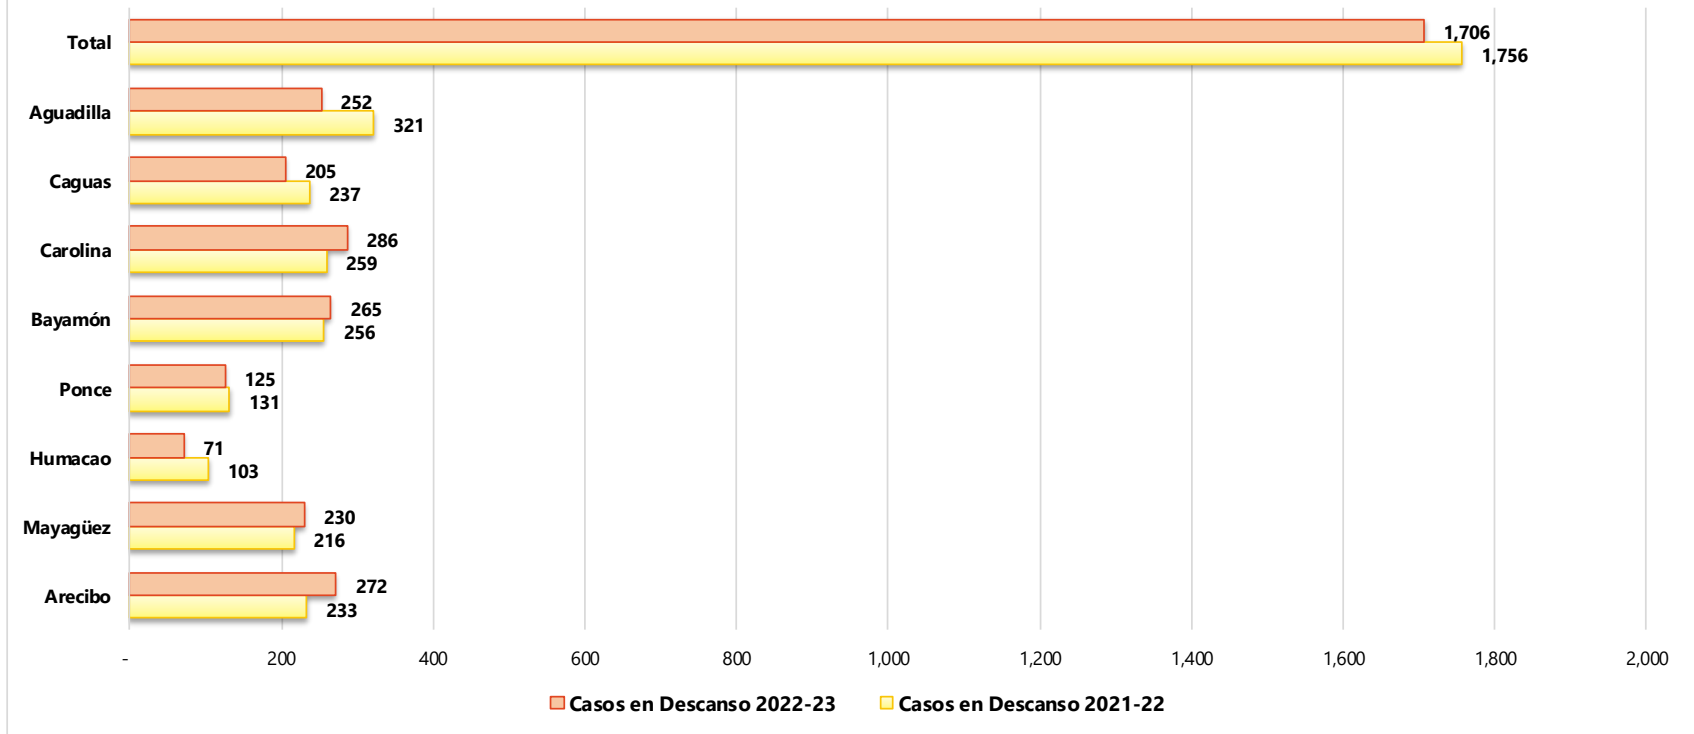

Movimiento de Casos por Región: en Descanso junio 2021-22 vs. junio 2022-23

Fuente: Reporte BI-CFSE Analítico, junio 2022-23.

Sujeto a Revisión.

Oficina de Planificación