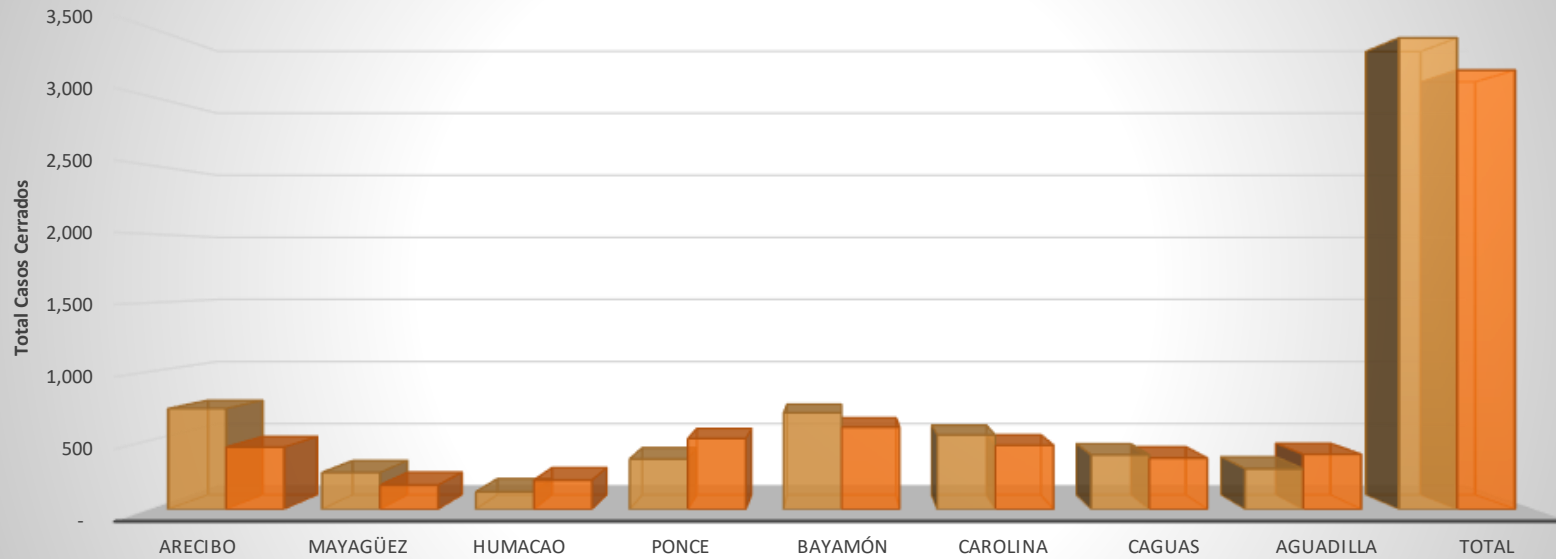

## Movimiento de Casos por Región: Cerrados junio 2021-22 vs. junio 2022-23

	Arecibo	Mayagüez	Humacao	Ponce	Bayamón	Carolina	Caguas	Aguadilla	Total
Casos Cerrados 2021-22	732	267	127	366	701	540	396	295	3,424
Casos Cerrados 2022-23	452	176	212	514	597	466	373	400	3,190