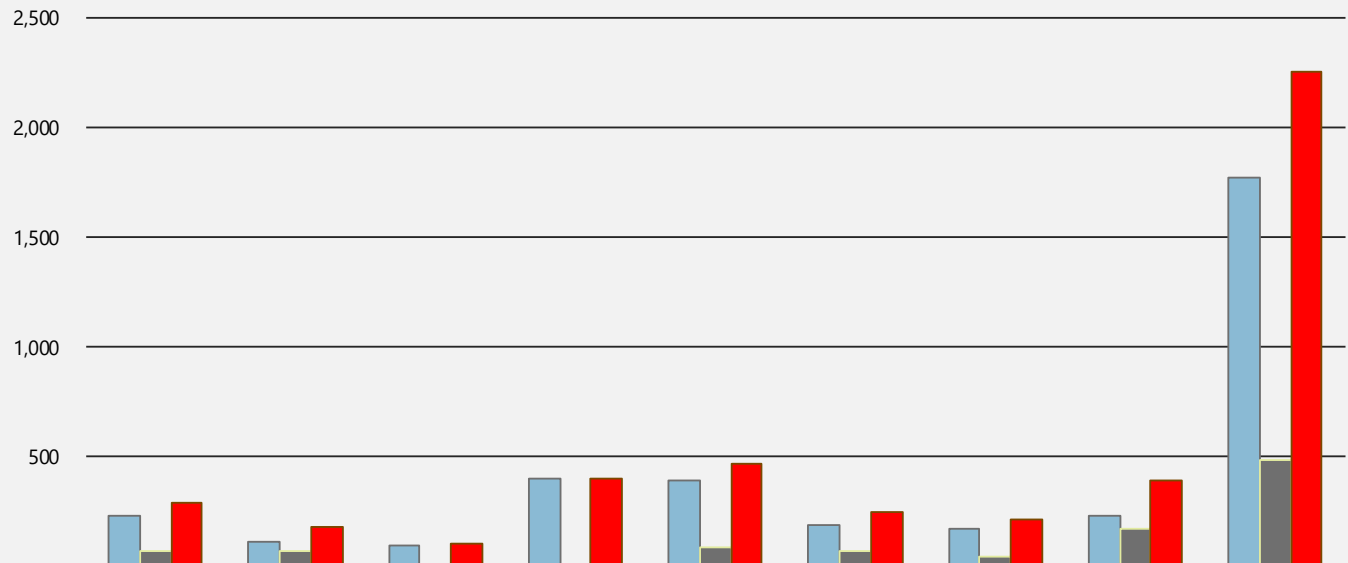

Total de Casos Reabiertos por la Comisión Industrial y la CFSE Acumulados (jul. / abril), 2022-23

	Arecibo	Mayagüez	Fajardo (Humacao)	Ponce	Bayamón	Carolina	Caguas	Aguadilla	Total
Comisión Industrial, acumulado 2022-23	222	109	90	393	388	181	166	221	1,770
CFSE, acumulado 2022-23	63	65	7	2	77	65	42	162	483
Total 2022-23	285	174	97	395	465	246	208	383	2,253