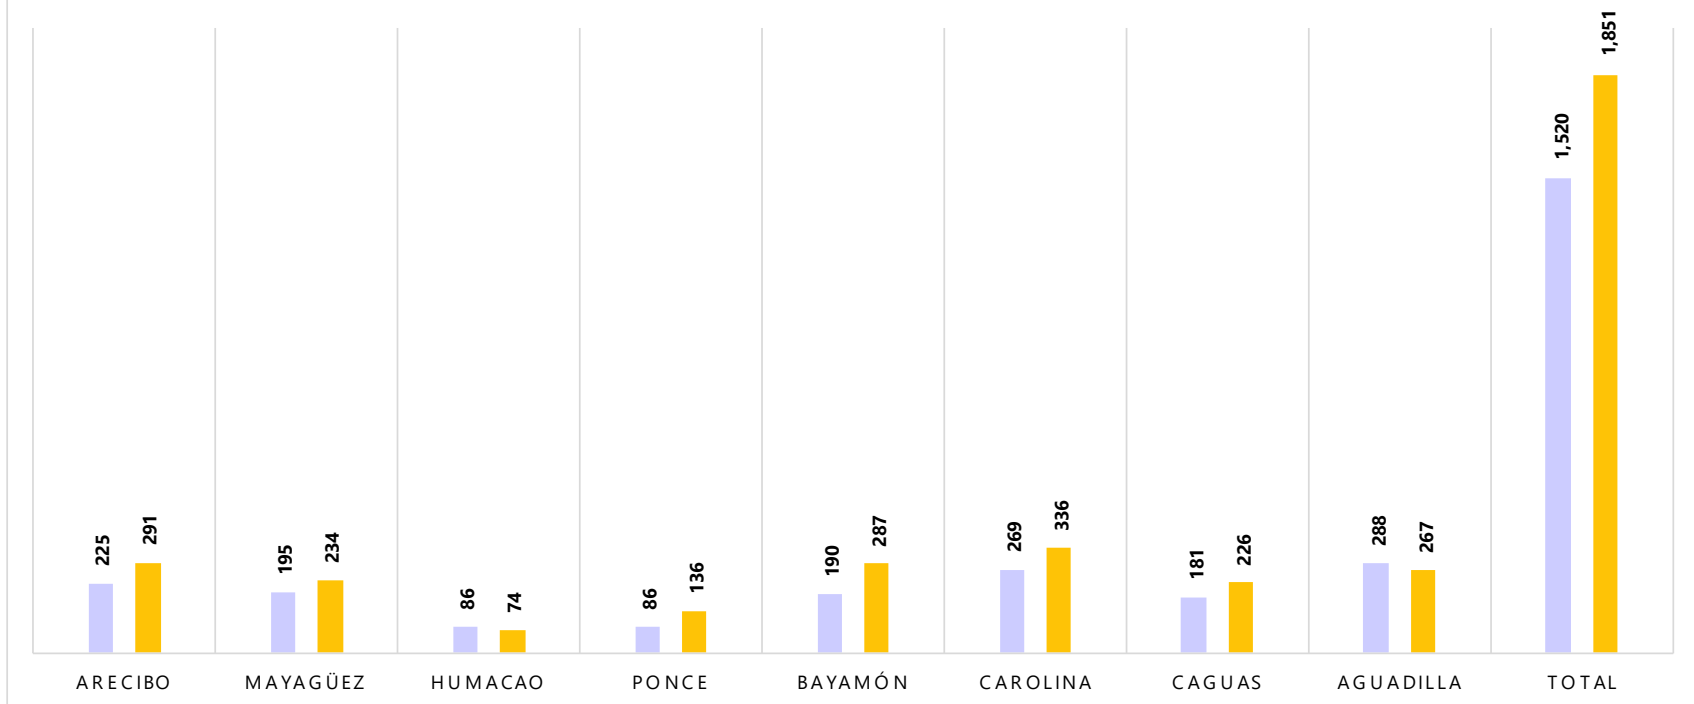

MOVIMIENTO DE CASOS POR REGIÓN: EN DESCANSO MAYO 2021-22 VS. MAYO 2022-23

■ Casos en Descanso 2021-22
 ■ Casos en Descanso 2022-23

Fuente: Reporte BI-CFSE Analítico, mayo 2022-23.

Sujeto a Revisión.

Oficina de Planificación