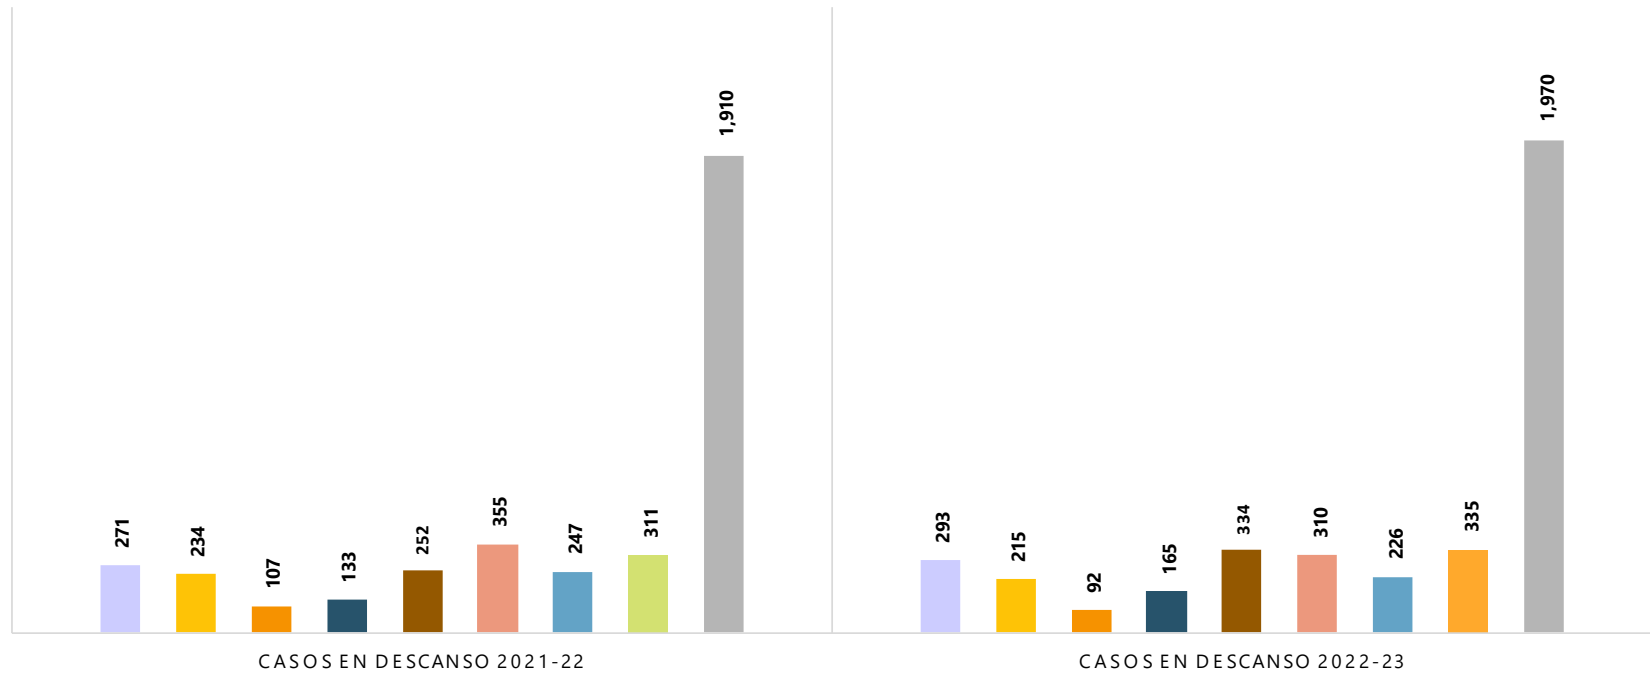

MOVIMIENTO DE CASOS POR REGIÓN: EN DESCANSO ABRIL 2021-22 VS. ABRIL 2022-23

■ Arecibo
 ■ Mayagüez
 ■ Humacao
 ■ Ponce
 ■ Bayamón
 ■ Carolina
 ■ Caguas
 ■ Aguadilla
 ■ Total

Fuente: Reporte BI-CFSE Analítico, abril 2022-23.