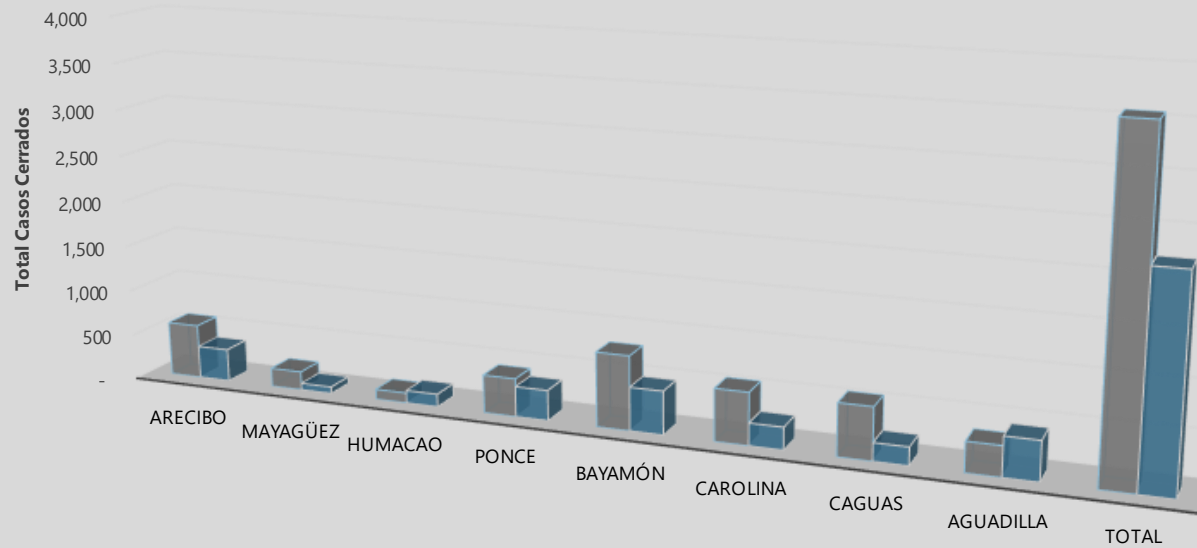

Movimiento de Casos por Región: Cerrados mayo 2021-22 vs. mayo 2022-23

	Arecibo	Mayagüez	Humacao	Ponce	Bayamón	Carolina	Caguas	Aguadilla	Total
Casos Cerrados 2021-22	590	202	109	413	803	563	564	324	3,568
Casos Cerrados 2022-23	354	72	138	328	469	241	195	423	2,220