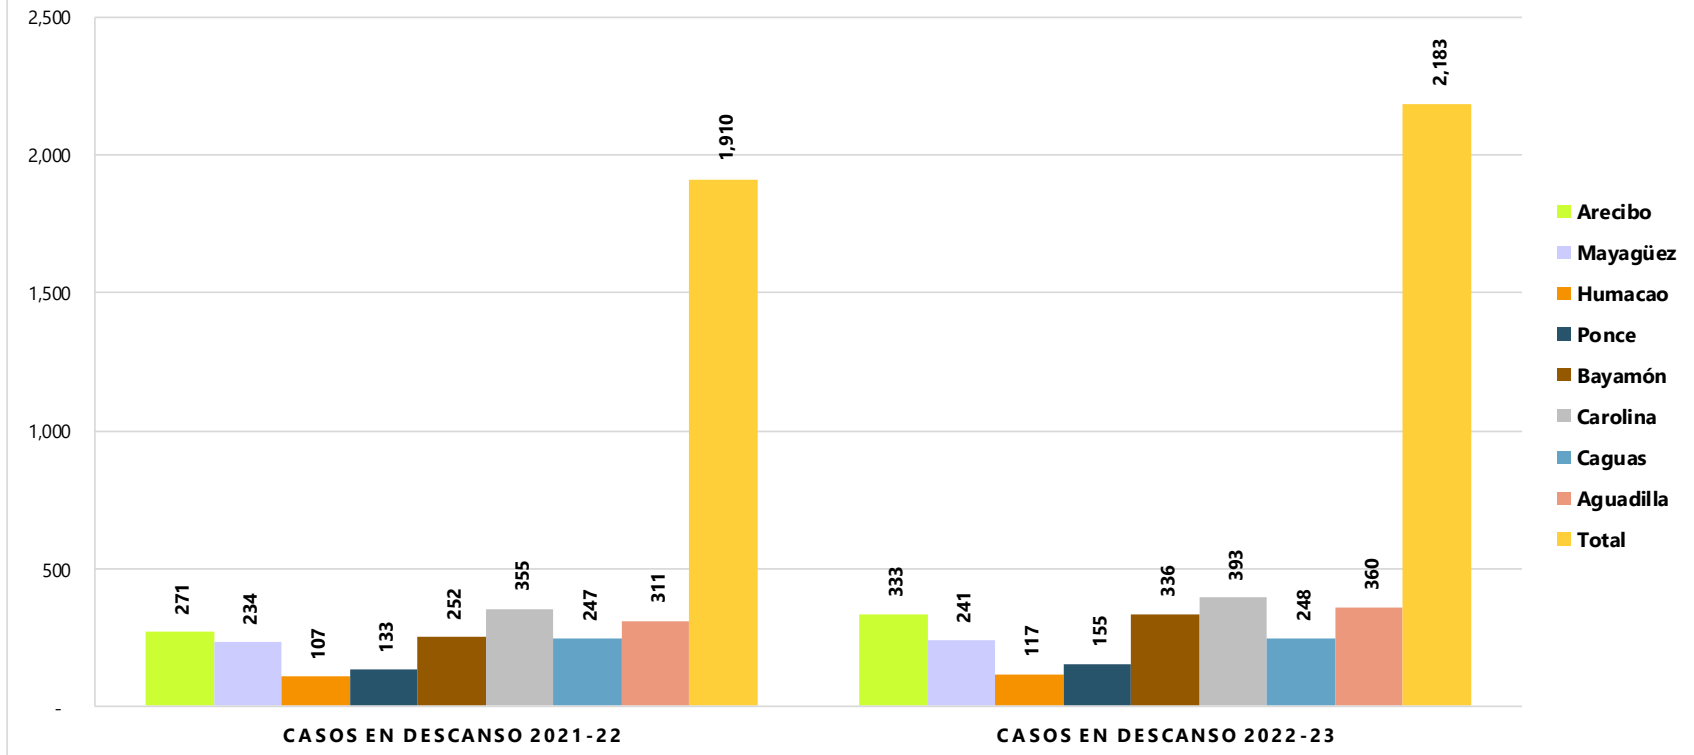

MOVIMIENTO DE CASOS POR REGIÓN: EN DESCANSO MARZO 2021-22 VS. MARZO 2022-23

Fuente: Reporte BI-CFSE Analítico, marzo 2022-23.

Sujeto a Revisión.