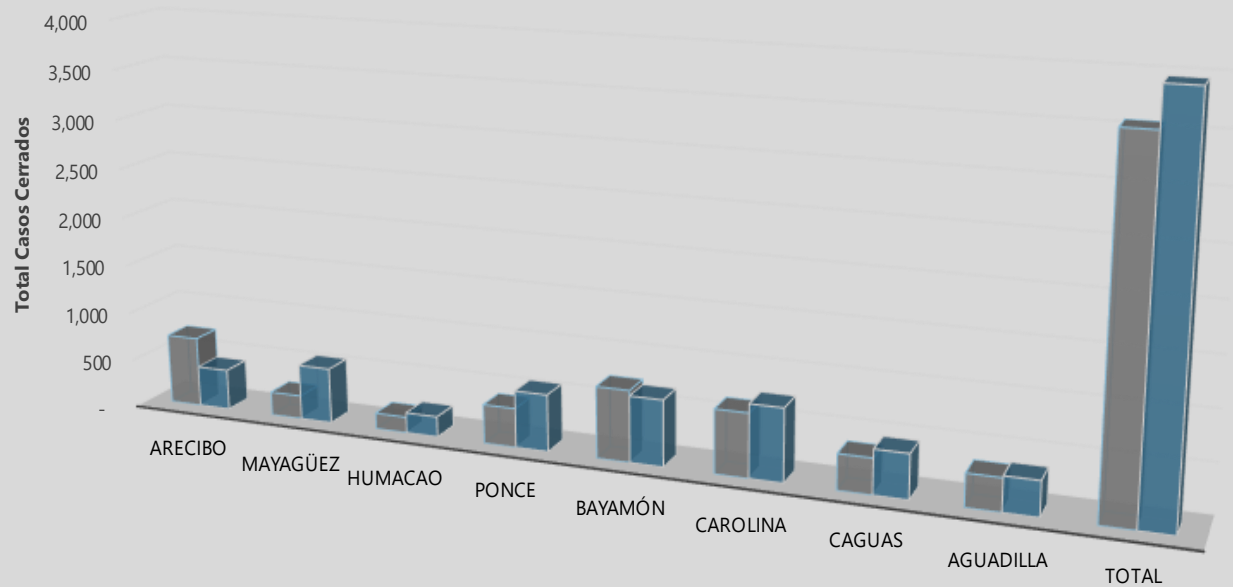

Movimiento de Casos por Región: Cerrados marzo 2021-22 vs. marzo 2022-23

	Arecibo	Mayagüez	Humacao	Ponce	Bayamón	Carolina	Caguas	Aguadilla	Total
Casos Cerrados 2021-22	714	240	161	396	722	644	359	330	3,566
Casos Cerrados 2022-23	412	563	207	576	669	736	447	350	3,960