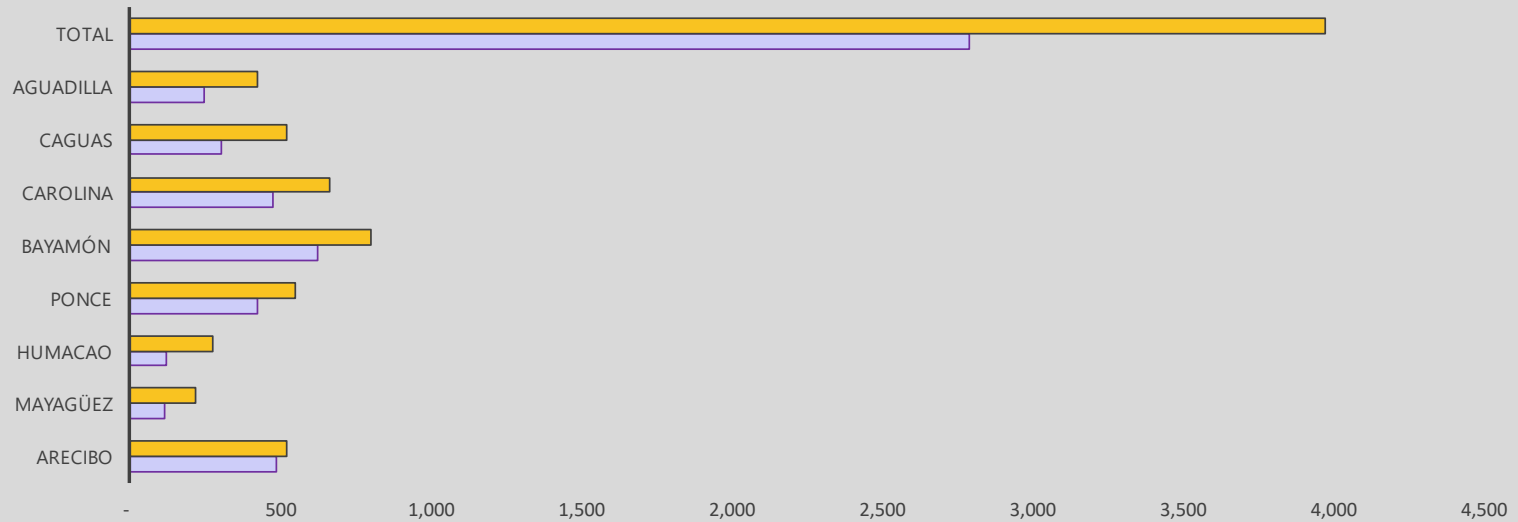

## Movimiento de Casos por Región: Cerrados febrero 2021-22 vs. febrero 2022-23

	Arecibo	Mayagüez	Humacao	Ponce	Bayamón	Carolina	Caguas	Aguadilla	Total
Casos Cerrados 2022-23	521	219	277	551	799	664	523	421	3,975
Casos Cerrados 2021-22	484	115	119	426	621	476	303	248	2,792

Total Casos Cerrados

Fuente: Informes Estadísticos Mensuales, Oficinas Regionales CFSE y BI CFSE Analítico, febrero 2022-23.

Sujeto a revisión.

**Oficina de Planificación**