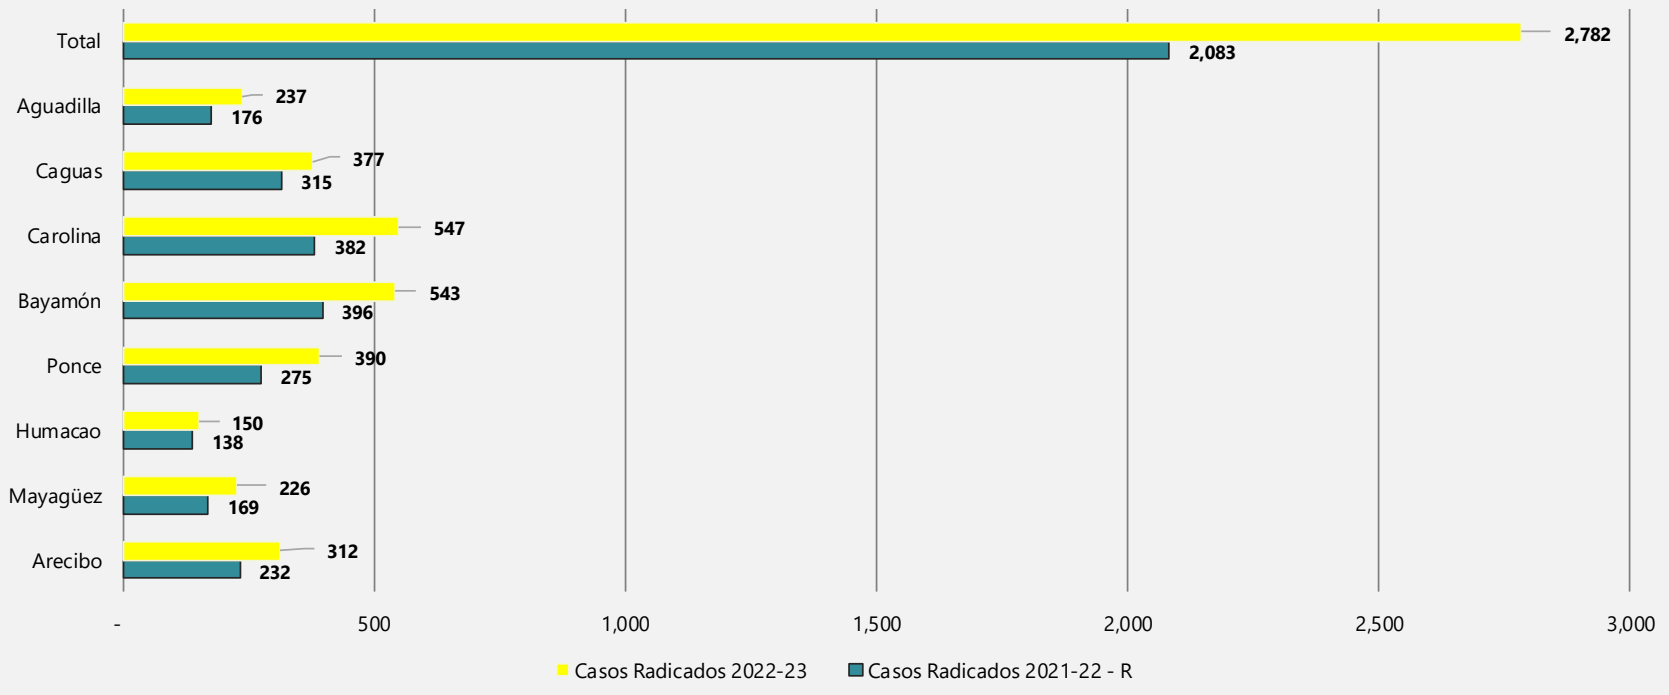

Movimiento de Casos por Región: Radicaciones enero 2021-22 vs enero 2022-23

Fuente: Reporte BI-CFSE Analítico, enero 2022-23.

Sujeto a Revisión.

Notas:

1. Datos 2021-22, fueron revisados.

Oficina de Planificación