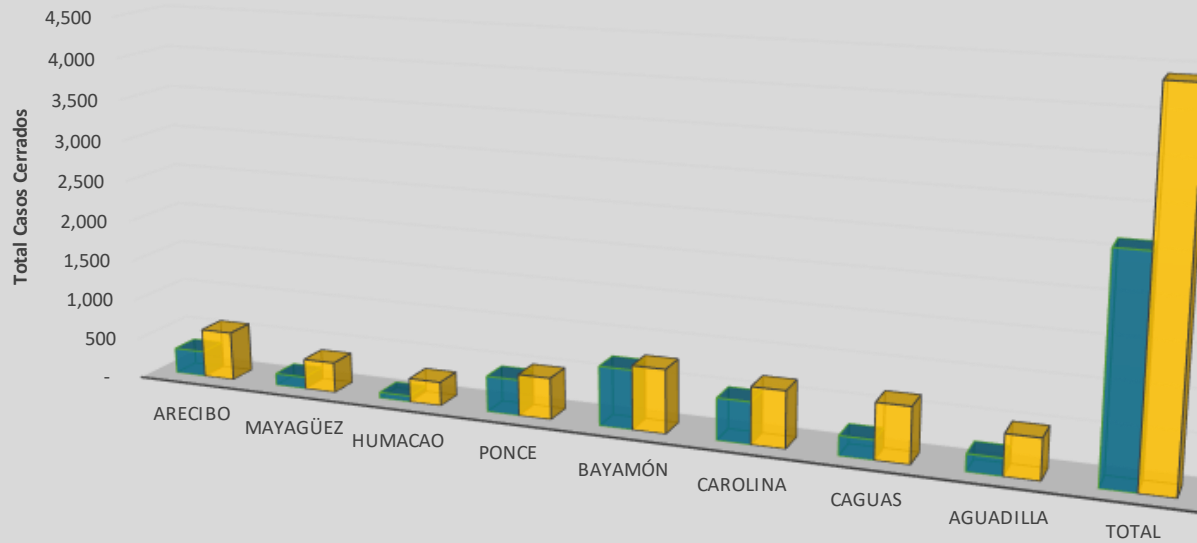

Movimiento de Casos por Región: Cerrados enero 2021-22 vs. enero 2022-23

	Arecibo	Mayagüez	Humacao	Ponce	Bayamón	Carolina	Caguas	Aguadilla	Total
Casos Cerrados 2021-22	315	146	71	438	722	509	238	210	2,649
Casos Cerrados 2022-23	602	374	292	507	777	690	677	493	4,412