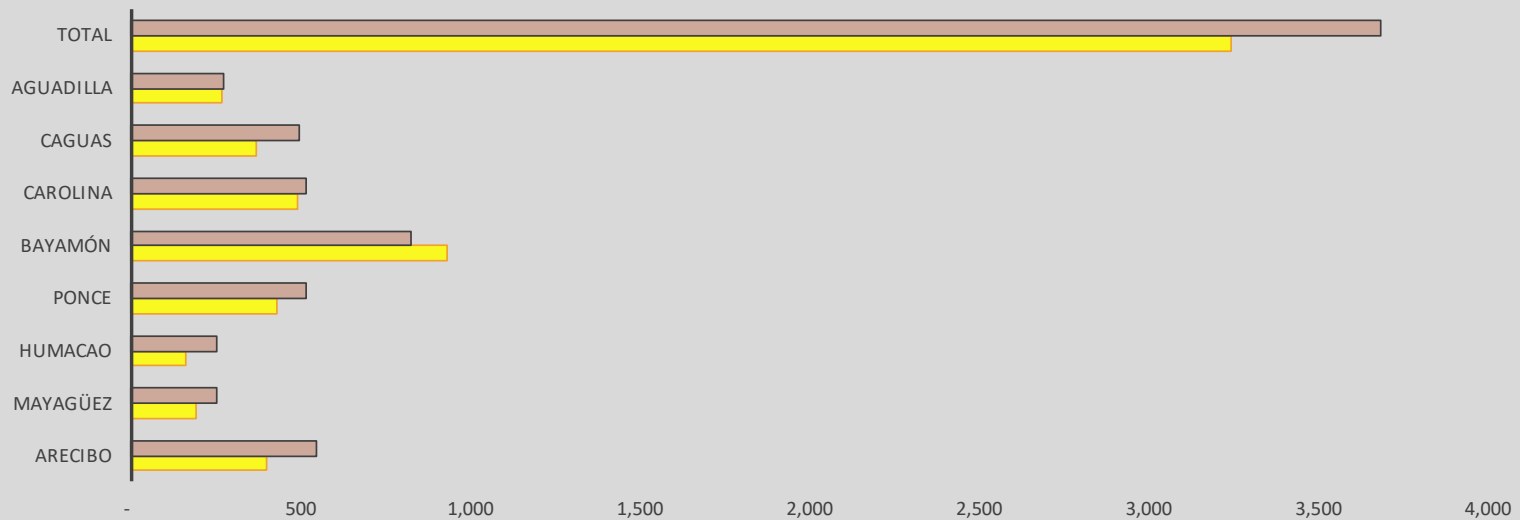

Movimiento de Casos por Región: Cerrados diciembre 2021-22 vs. diciembre 2022-23

	Arecibo	Mayagüez	Humacao	Ponce	Bayamón	Carolina	Caguas	Aguadilla	Total
Casos Cerrados 2022-23	548	251	255	518	825	518	499	272	3,686
Casos Cerrados 2021-22	401	190	162	430	932	492	371	267	3,245

Total Casos Cerrados

Fuente: Informes Estadísticos Mensuales, Oficinas Regionales CFSE y BI CFSE Analítico, diciembre 2022-23.

Sujeto a revisión.

Oficina de Planificación