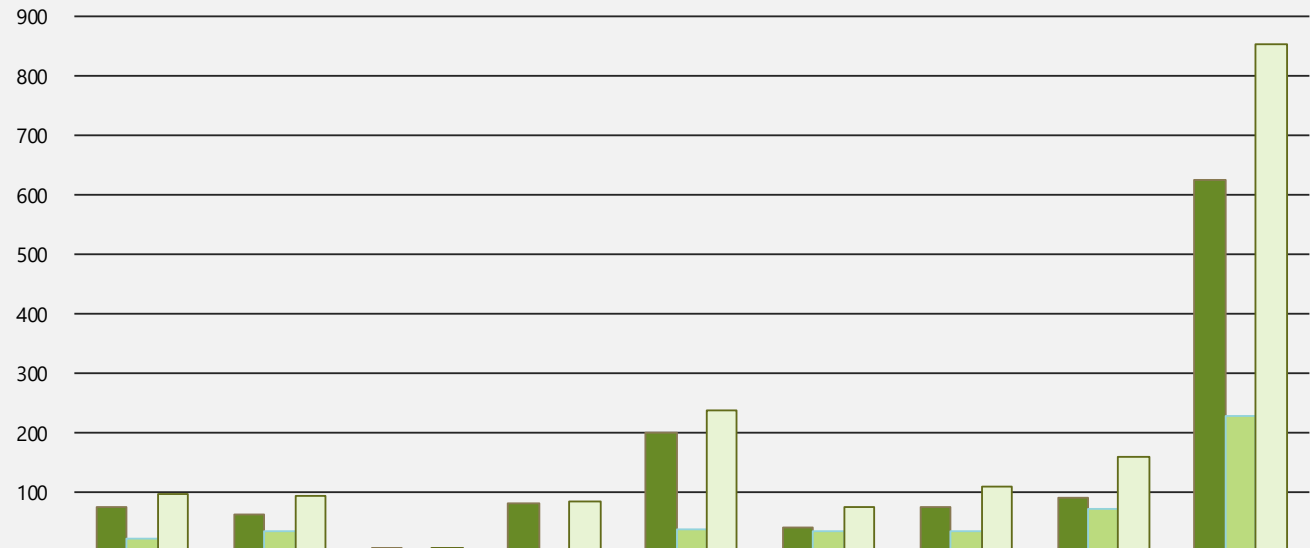

## Total de Casos Reabiertos por la Comisión Industrial y la CFSE Acumulados (jul. / octubre), 2022-23

	Arecibo	Mayagüez	Fajardo (Humacao)	Ponce	Bayamón	Carolina	Caguas	Aguadilla	Total
■ Comisión Industrial, acumulado 2022-23	75	60	6	81	200	40	74	89	625
■ CFSE, acumulado 2022-23	20	33	-	2	35	33	34	70	227
■ Total 2022-23	95	93	6	83	235	73	108	159	852