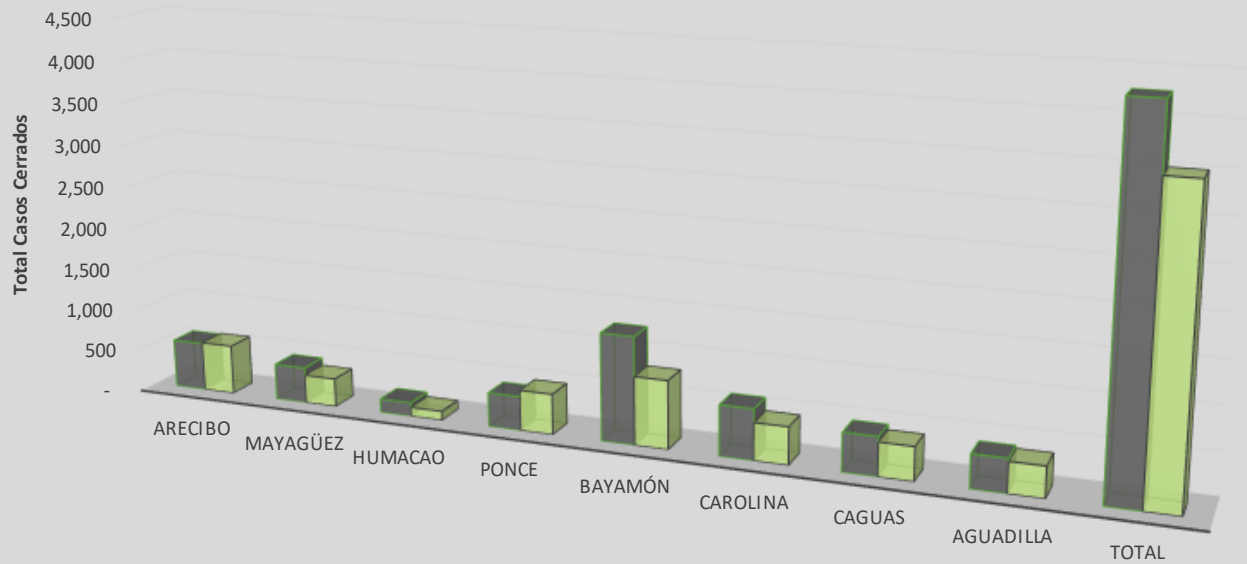

## Movimiento de Casos por Región: Cerrados octubre 2021-22 vs. octubre 2022-23

	Arecibo	Mayagüez	Humacao	Ponce	Bayamón	Carolina	Caguas	Aguadilla	Total
■ Casos Cerrados 2021-22	576	427	162	402	1,263	596	455	393	4,274
■ Casos Cerrados 2022-23	587	337	107	479	803	441	395	361	3,510