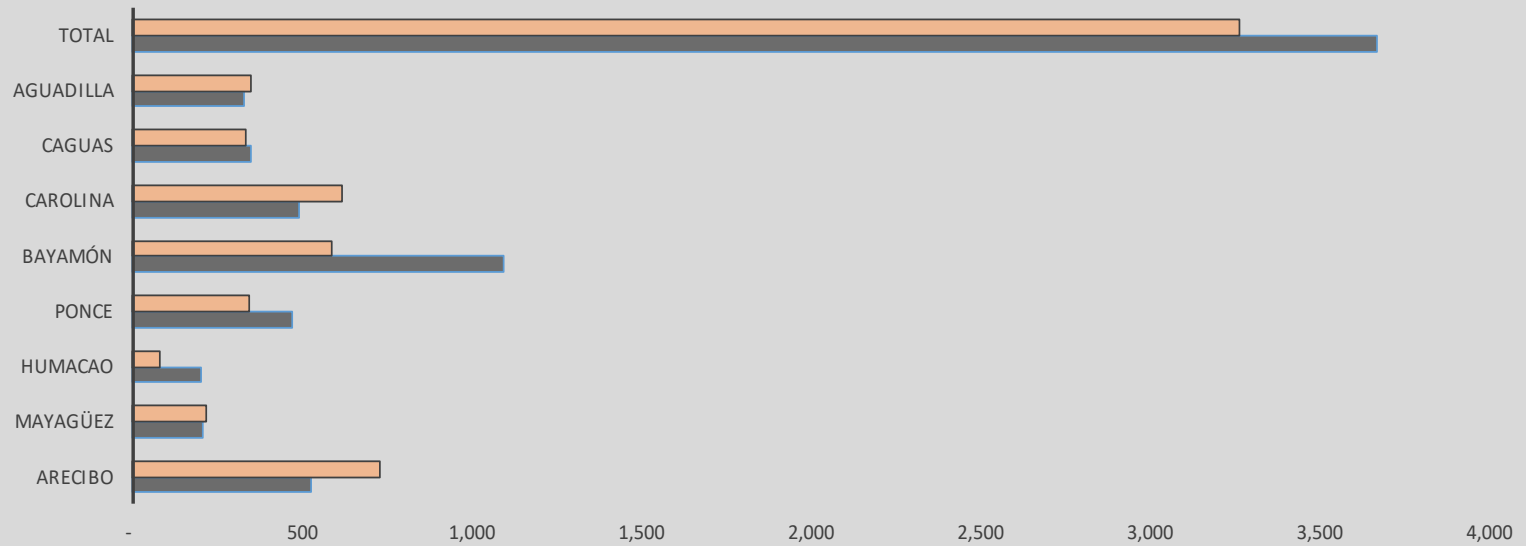

## Movimiento de Casos por Región: Cerrados septiembre 2021-22 vs. septiembre 2022-23

	Arecibo	Mayagüez	Humacao	Ponce	Bayamón	Carolina	Caguas	Aguadilla	Total
Casos Cerrados 2022-23	732	219	81	344	586	619	336	352	3,269
Casos Cerrados 2021-22	529	205	200	471	1,097	494	348	330	3,674

Total Casos Cerrados

Fuente: Informes Estadísticos Mensuales, Oficinas Regionales CFSE y BI CFSE Analítico, septiembre 2022-23.

Sujeto a revisión.

**Oficina de Planificación**