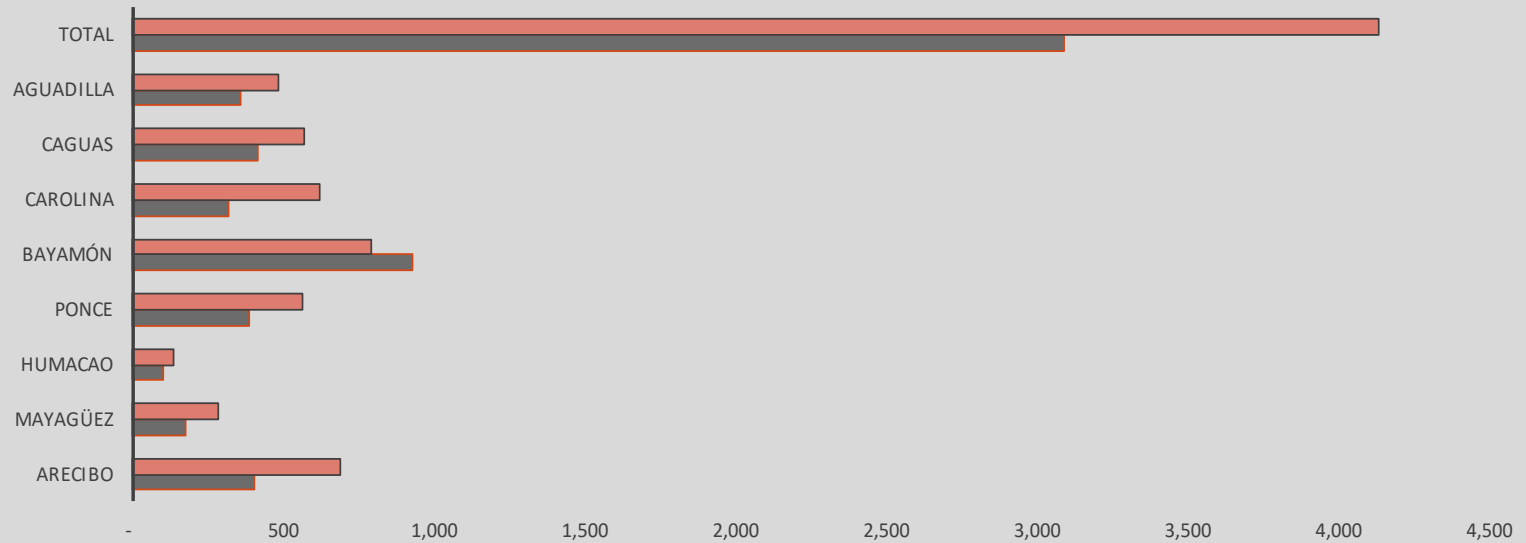

Movimiento de Casos por Región: Cerrados agosto 2021-22 vs. agosto 2022-23

	Arecibo	Mayagüez	Humacao	Ponce	Bayamón	Carolina	Caguas	Aguadilla	Total
Casos Cerrados 2022-23	688	286	136	562	792	619	572	483	4,138
Casos Cerrados 2021-22	407	174	103	385	929	321	415	359	3,093

Total Casos Cerrados

Fuente: Informes Estadísticos Mensuales, Oficinas Regionales CFSE y BI CFSE Analítico, agosto 2022-23.

Sujeto a revisión.

Oficina de Planificación