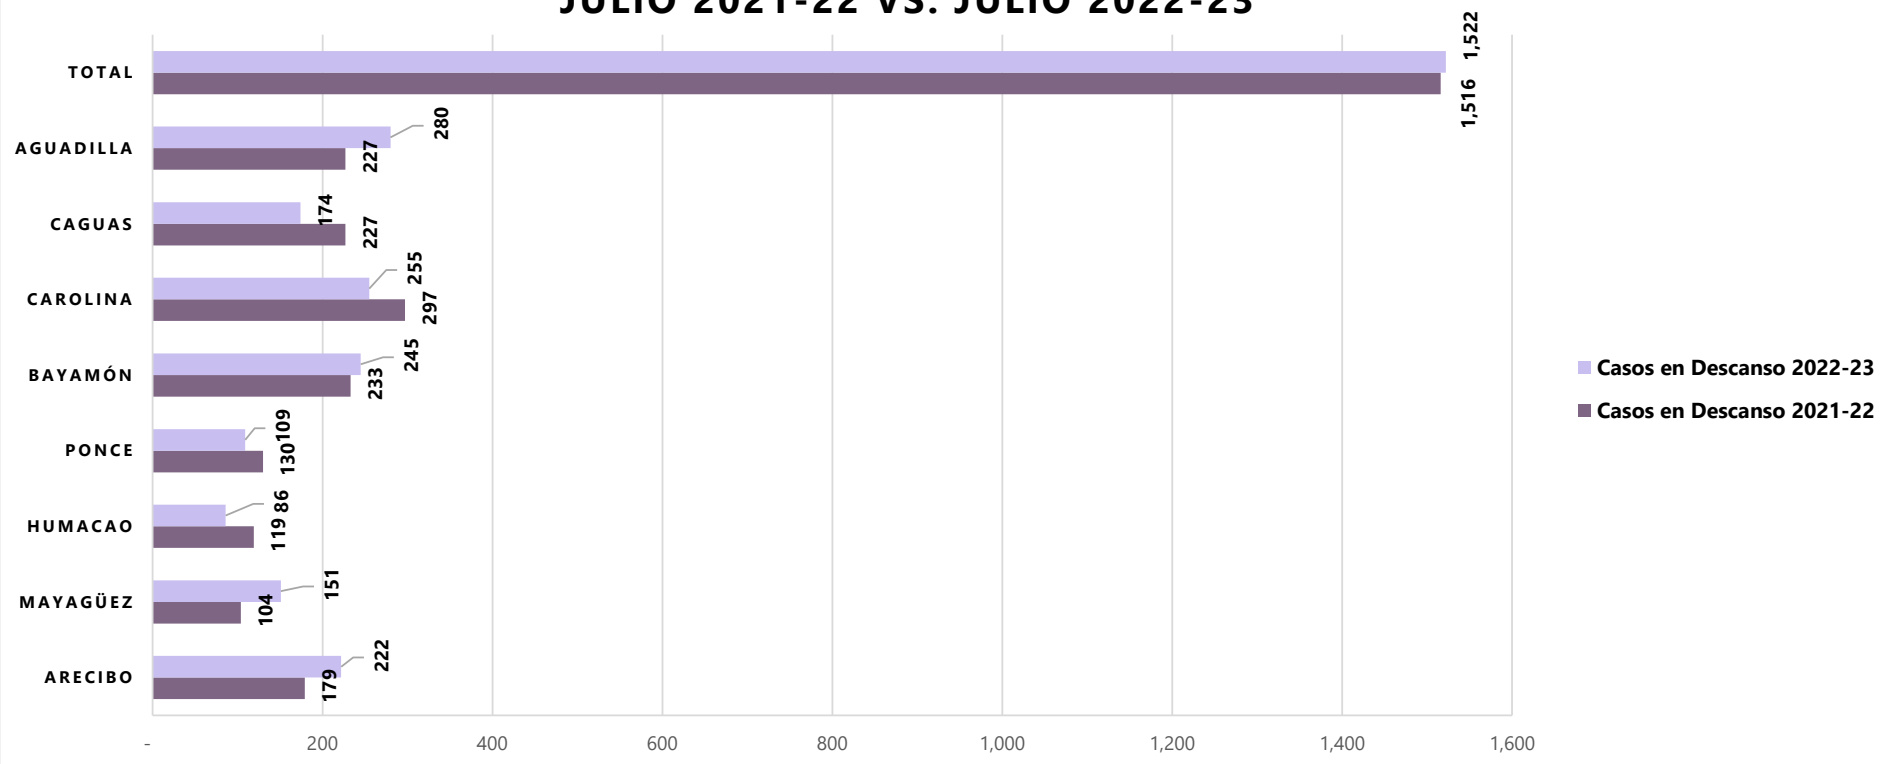

MOVIMIENTO DE CASOS POR REGIÓN: EN DESCANSO JULIO 2021-22 VS. JULIO 2022-23

Fuente: Reporte BI-CFSE Analítico, julio 2022-23.

Sujeto a Revisión.