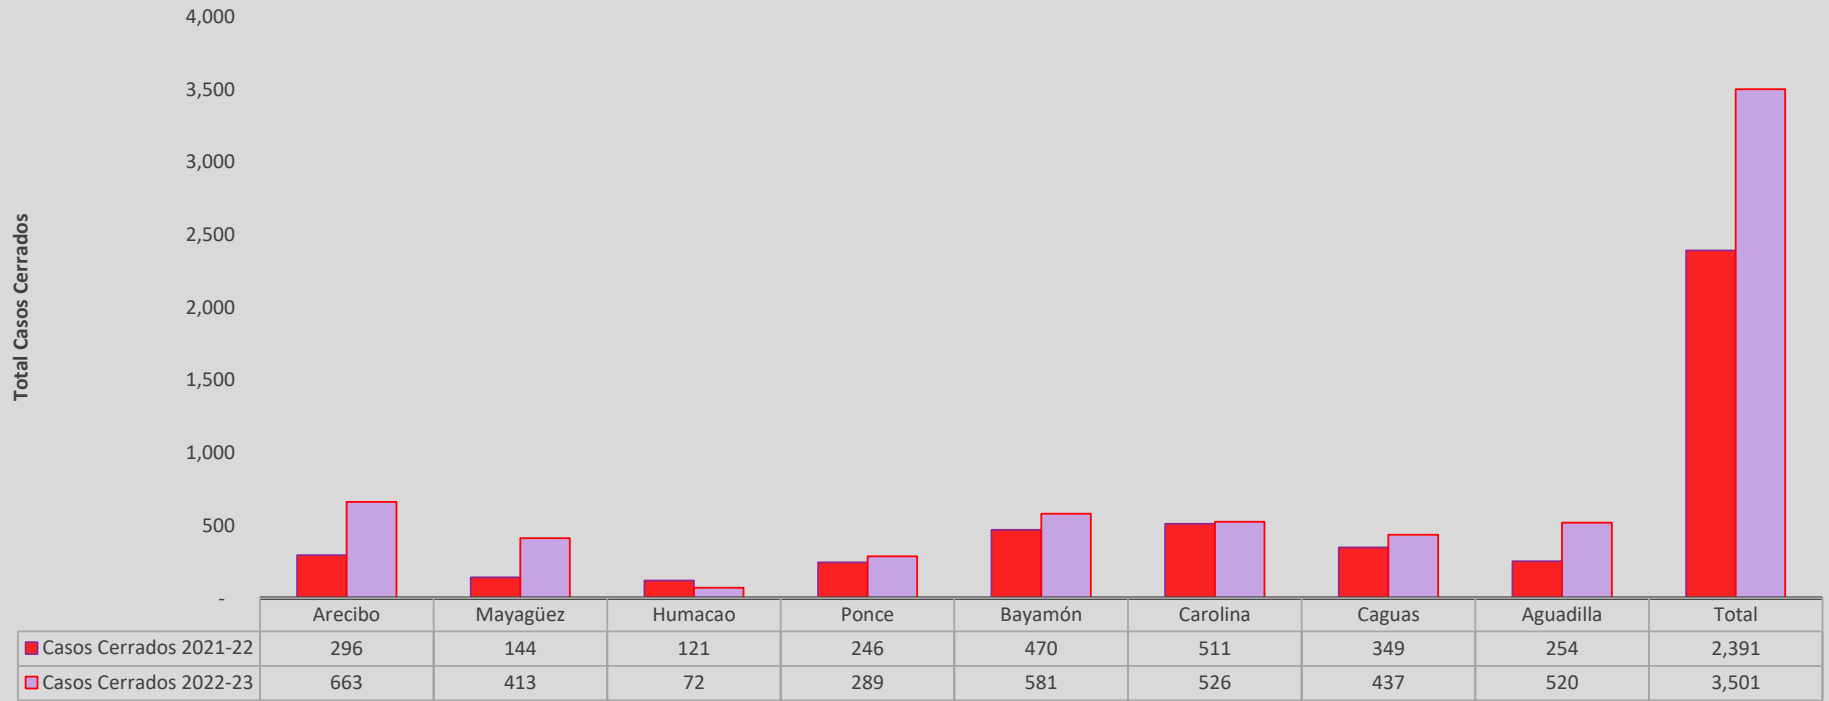

Movimiento de Casos por Región: Cerrados julio 2021-22 vs. julio 2022-23

Fuente: Informes Estadísticos Mensuales, Oficinas Regionales CFSE y BI CFSE Analítico, julio 2022-23.

Sujeto a revisión.

Oficina de Planificación