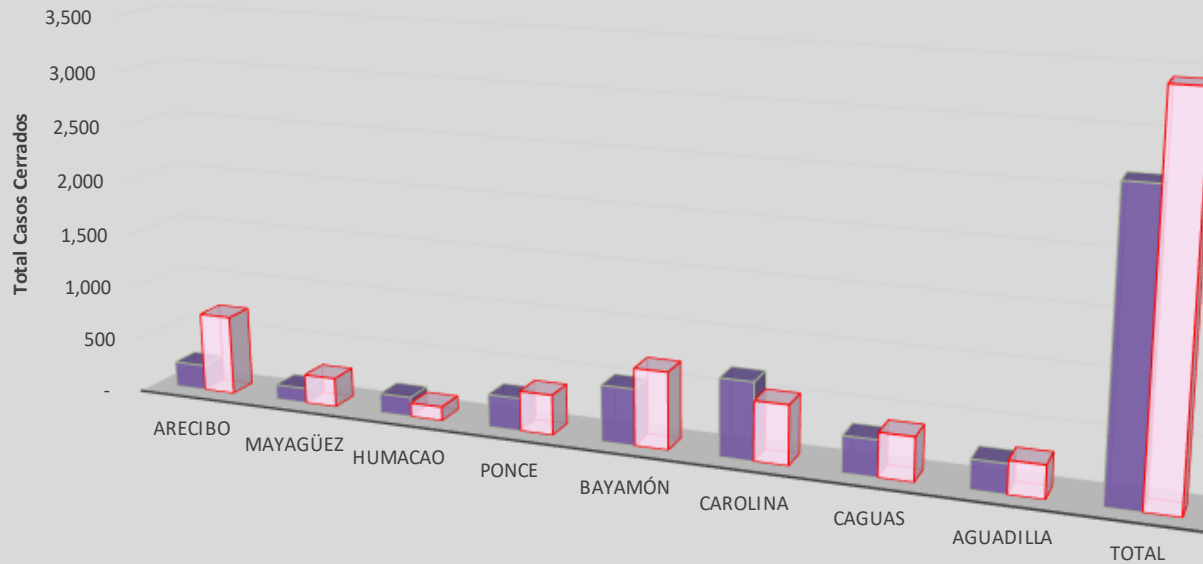

## Movimiento de Casos por Región: Cerrados junio 2020-21 vs. junio 2021-22

	Arecibo	Mayagüez	Humacao	Ponce	Bayamón	Carolina	Caguas	Aguadilla	Total
■ Casos Cerrados 2020-21	234	136	179	299	513	704	329	265	2,659
■ Casos Cerrados 2021-22	732	267	127	366	701	540	396	295	3,424