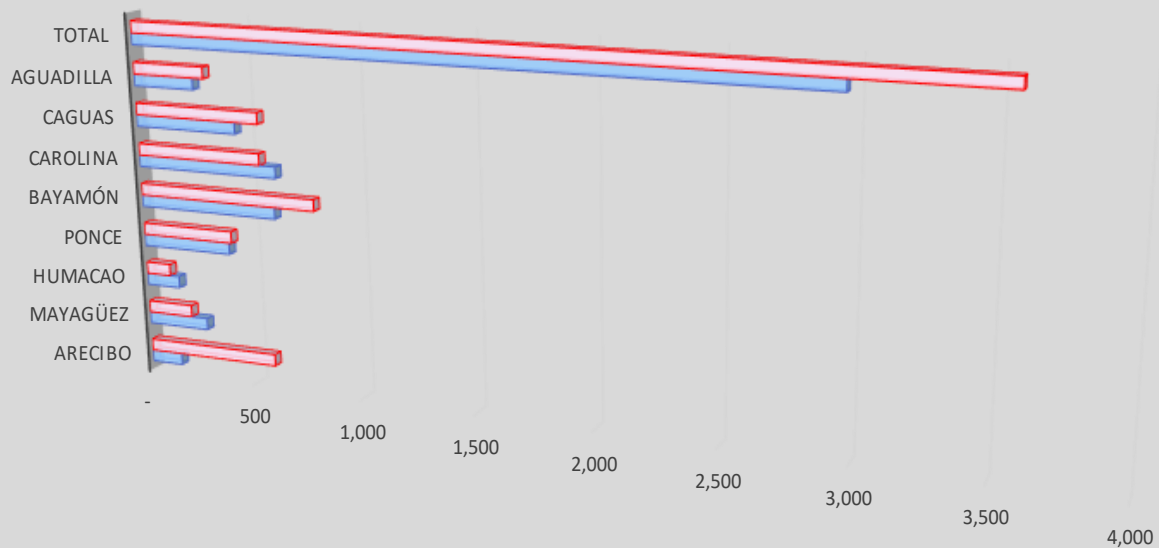

Movimiento de Casos por Región: Cerrados mayo 2020-21 vs. mayo 2021-22

	Arecibo	Mayagüez	Humacao	Ponce	Bayamón	Carolina	Caguas	Aguadilla	Total
■ Casos Cerrados 2021-22	590	202	109	413	803	563	564	324	3,568
■ Casos Cerrados 2020-21	139	275	151	401	623	635	458	274	2,956

Total Casos Cerrados

Fuente: Informes Estadísticos Mensuales, Oficinas Regionales CFSE y BI CFSE Analítico, mayo 2021-22.

Sujeto a revisión.

Oficina de Planificación