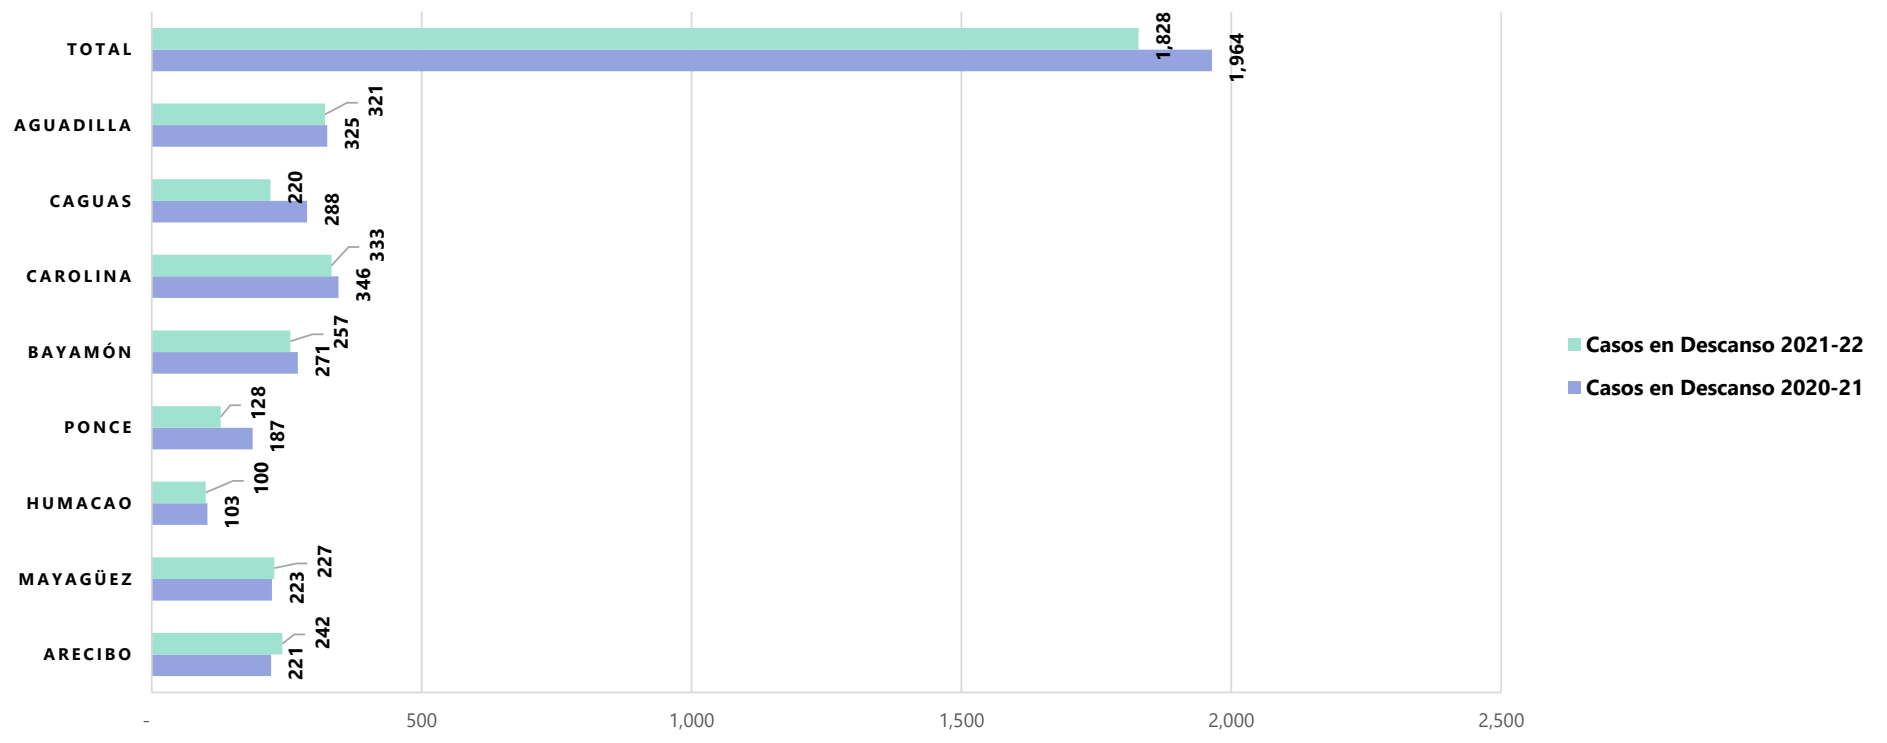

MOVIMIENTO DE CASOS POR REGIÓN: EN DESCANSO ABRIL 2020-21 VS. ABRIL 2021-22

Fuente: Reporte BI-CFSE Analítico, abril 2021-22.

Sujeto a Revisión.