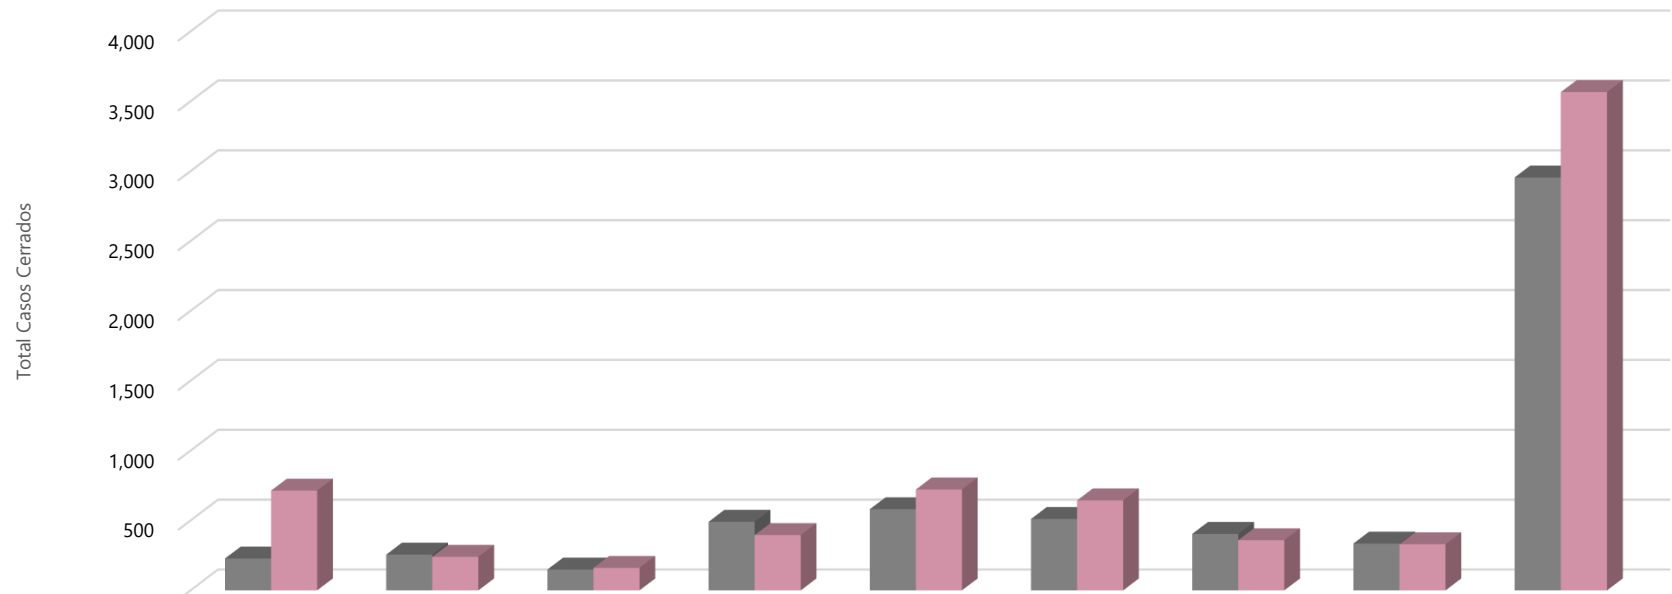

Movimiento de Casos por Región: Cerrados marzo 2020-21 vs. marzo 2021-22

	Arecibo	Mayagüez	Humacao	Ponce	Bayamón	Carolina	Caguas	Aguadilla	Total
■ Casos Cerrados 2020-21	228	256	149	491	581	511	404	335	2,955
■ Casos Cerrados 2021-22	714	240	161	396	722	644	359	330	3,566