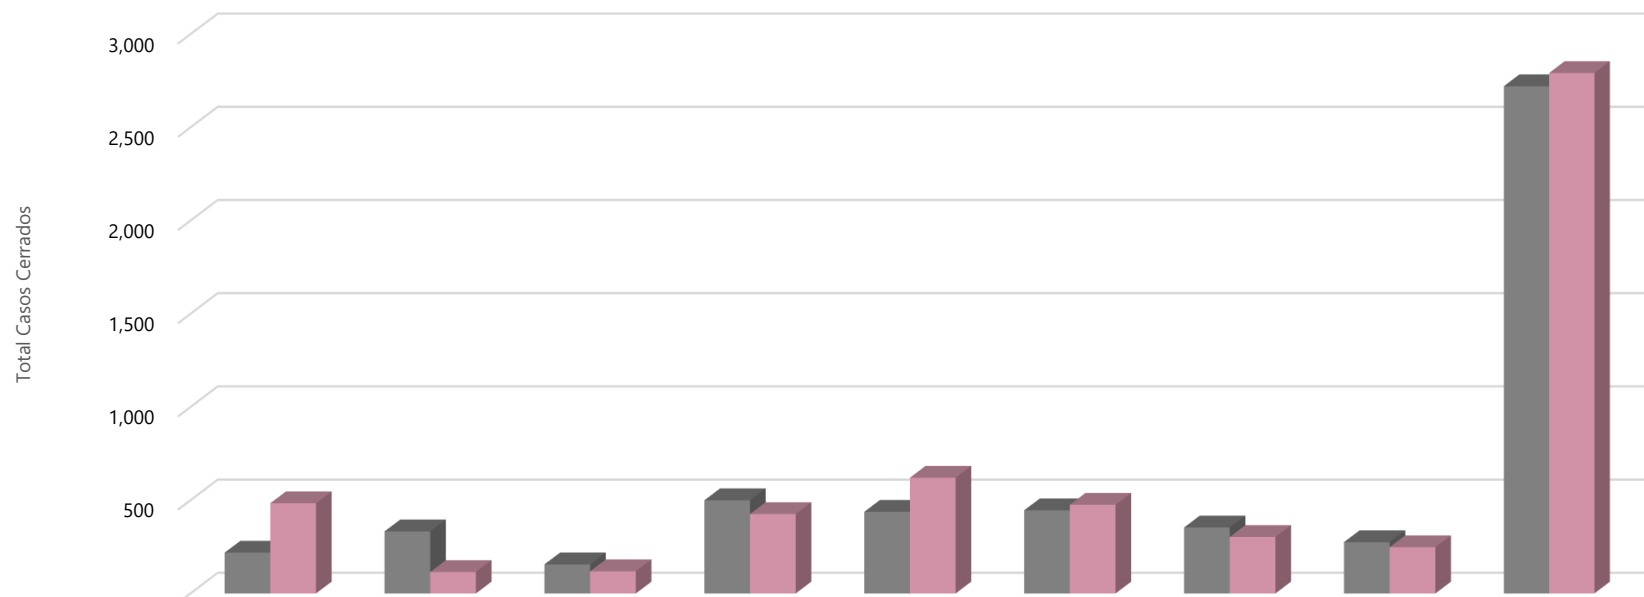

Movimiento de Casos por Región: Cerrados febrero 2020-21 vs. febrero 2021-22

■ Casos Cerrados 2020-21	219	333	156	500	438	446	354	275	2,721
■ Casos Cerrados 2021-22	484	115	119	426	621	476	303	248	2,792