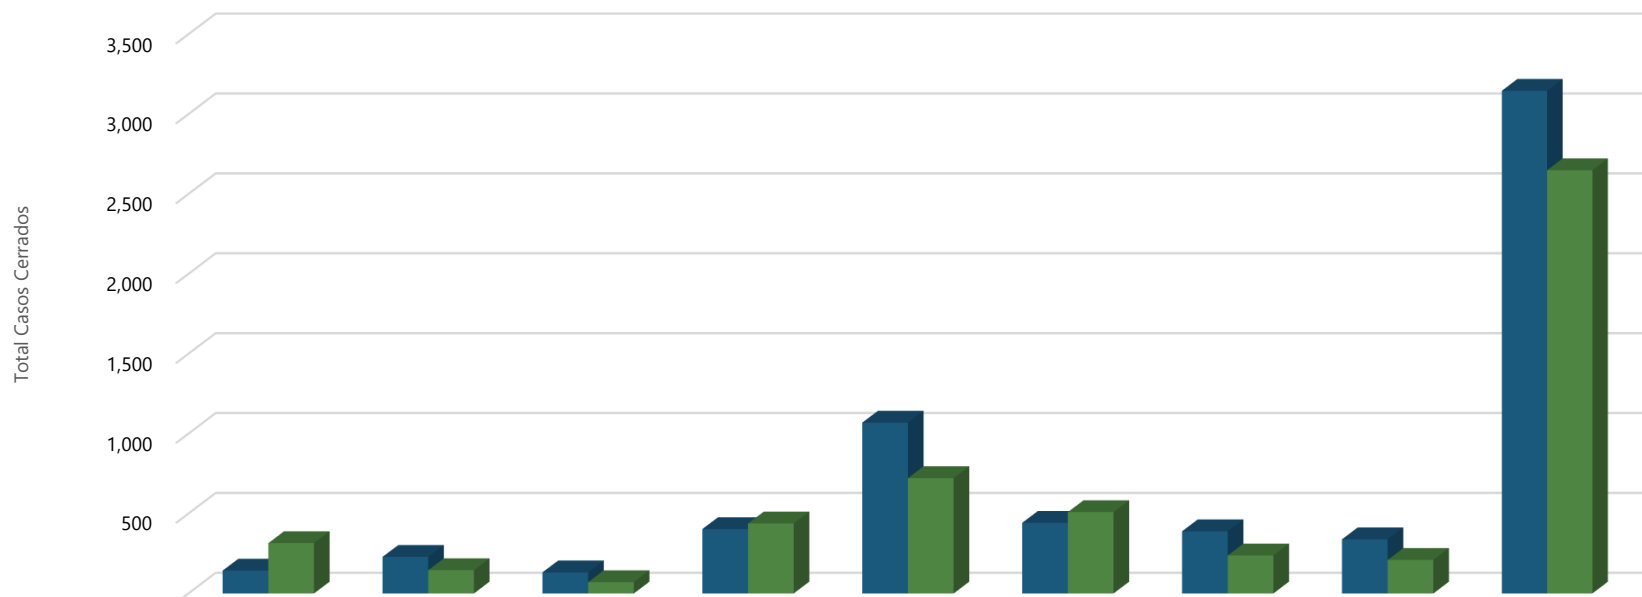

Movimiento de Casos por Región: Cerrados enero 2020-21 vs. enero 2021-22

■ Casos Cerrados 2020-21	Arecibo	Mayagüez	Humacao	Ponce	Bayamón	Carolina	Caguas	Aguadilla	Total
	143	229	132	403	1,069	442	389	339	3,146
■ Casos Cerrados 2021-22	315	146	71	438	722	509	238	210	2,649