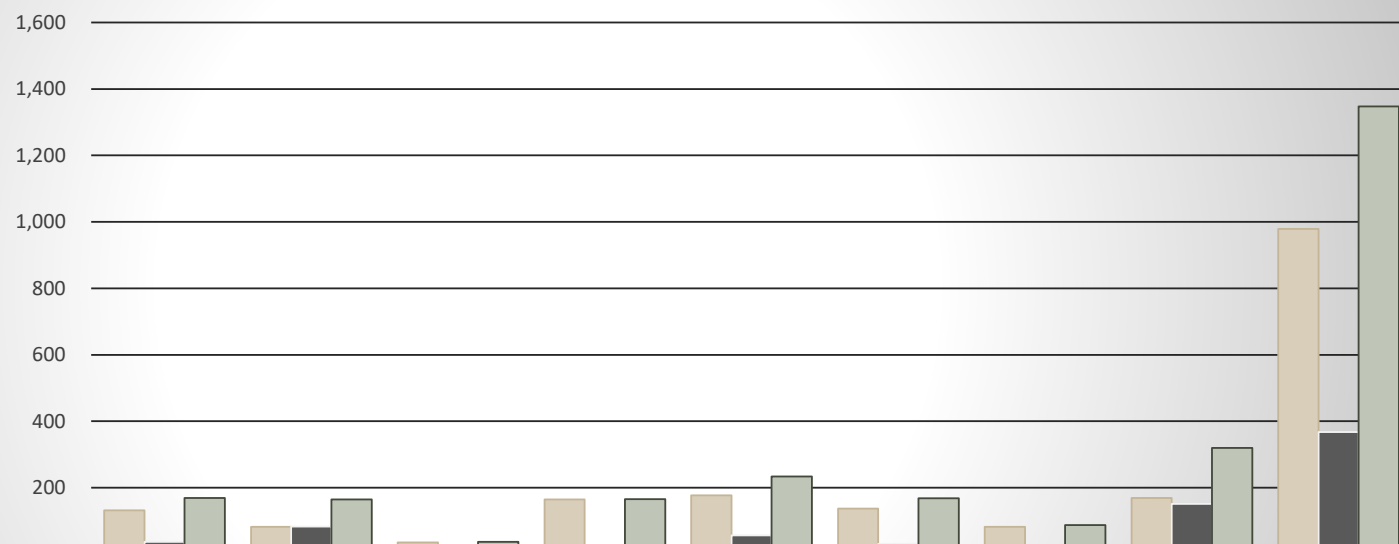

Total de Casos Reabiertos por la Comisión Industrial y la CFSE Acumulados (jul. / noviembre) 2021-22

	Arecibo	Mayagüez	Humacao	Ponce	Bayamón	Carolina	Caguas	Aguadilla	Total
Comisión Industrial, acumulado 2021-22	132	82	35	165	177	137	82	169	979
CFSE, acumulado 2021-22	37	83	2	1	57	31	6	151	368
Total 2021-22	169	165	37	166	234	168	88	320	1,347