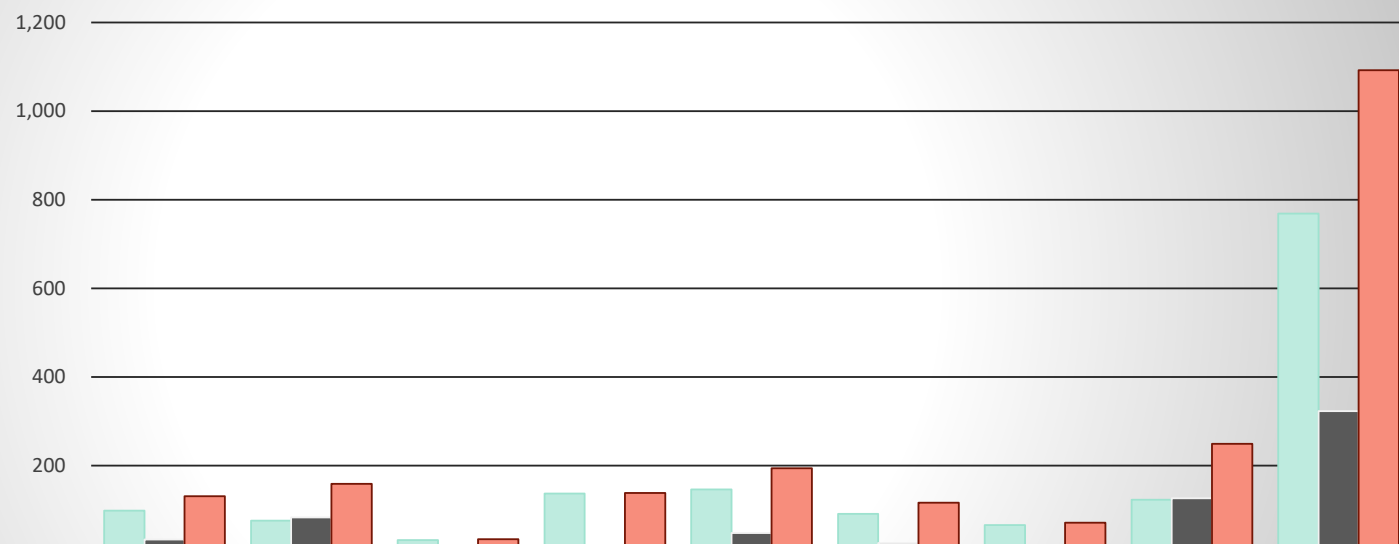

Total de Casos Reabiertos por la Comisión Industrial y la CFSE Acumulados (jul. / octubre) 2021-22

	Arecibo	Mayagüez	Humacao	Ponce	Bayamón	Carolina	Caguas	Aguadilla	Total
Comisión Industrial, acumulado 2021-22	98	76	32	137	146	91	66	123	769
CFSE, acumulado 2021-22	33	83	2	1	48	25	5	126	323
Total 2021-22	131	159	34	138	194	116	71	249	1,092