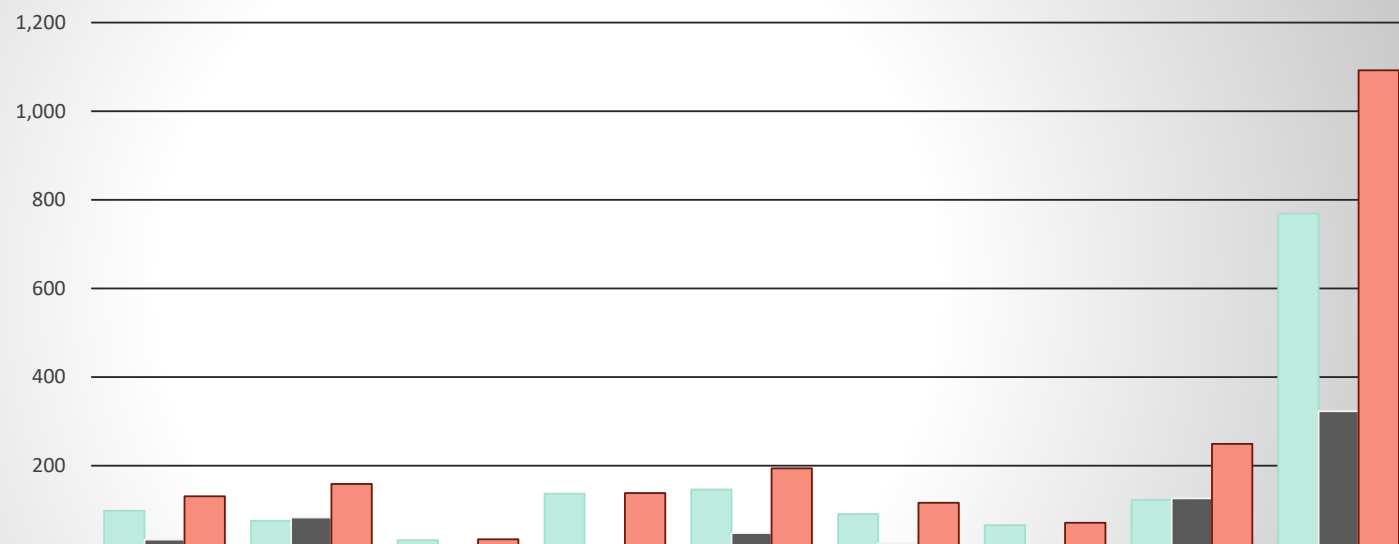

## Total de Casos Reabiertos por la Comisión Industrial y la CFSE Acumulados (jul. / octubre) 2021-22

	Arecibo	Mayagüez	Humacao	Ponce	Bayamón	Carolina	Caguas	Aguadilla	Total
Comisión Industrial, acumulado 2021-22	98	76	32	137	146	91	66	123	769
CFSE, acumulado 2021-22	33	83	2	1	48	25	5	126	323
Total 2021-22	131	159	34	138	194	116	71	249	1,092