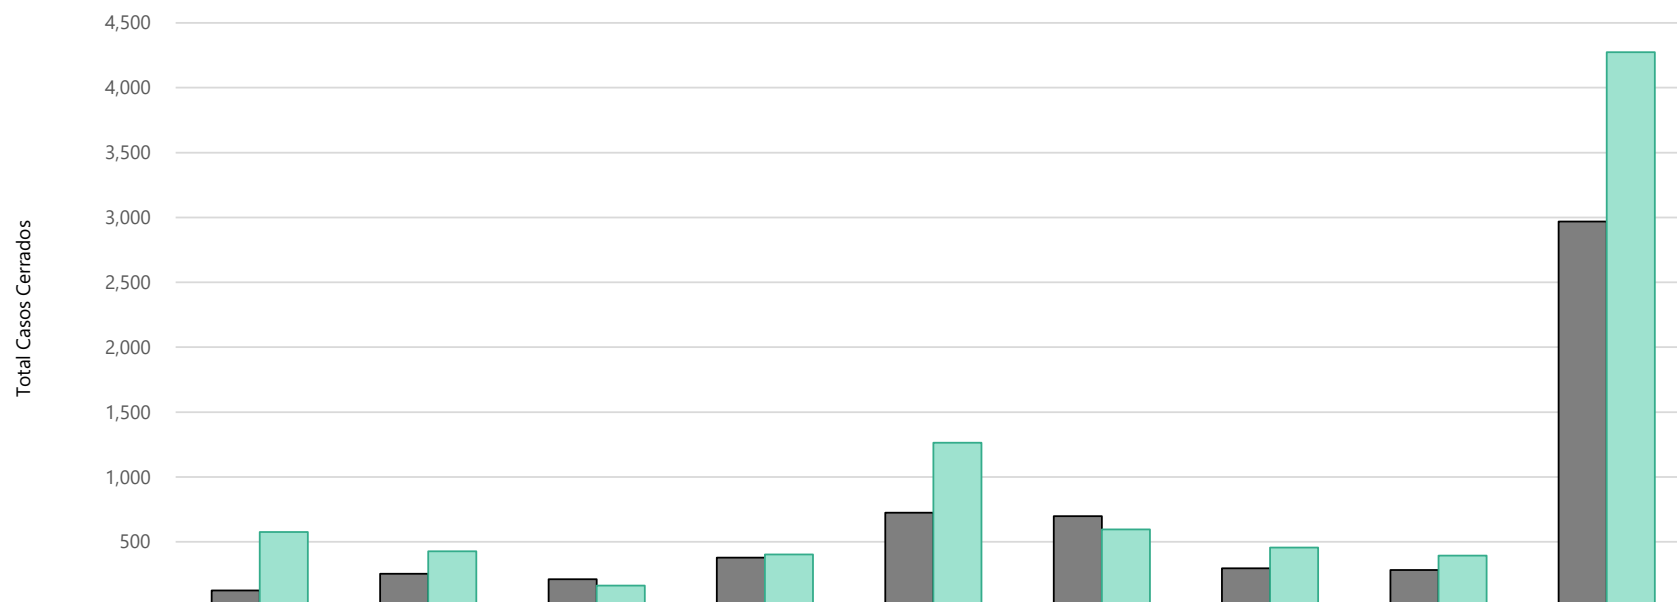

Movimiento de Casos por Región: Cerrados octubre 2020-21 vs. octubre 2021-22

■ Casos Cerrados 2020-21	Arecibo	Mayagüez	Humacao	Ponce	Bayamón	Carolina	Caguas	Aguadilla	Total
	125	254	212	378	724	697	296	283	2,969
■ Casos Cerrados 2021-22	576	427	162	402	1,263	596	455	393	4,274