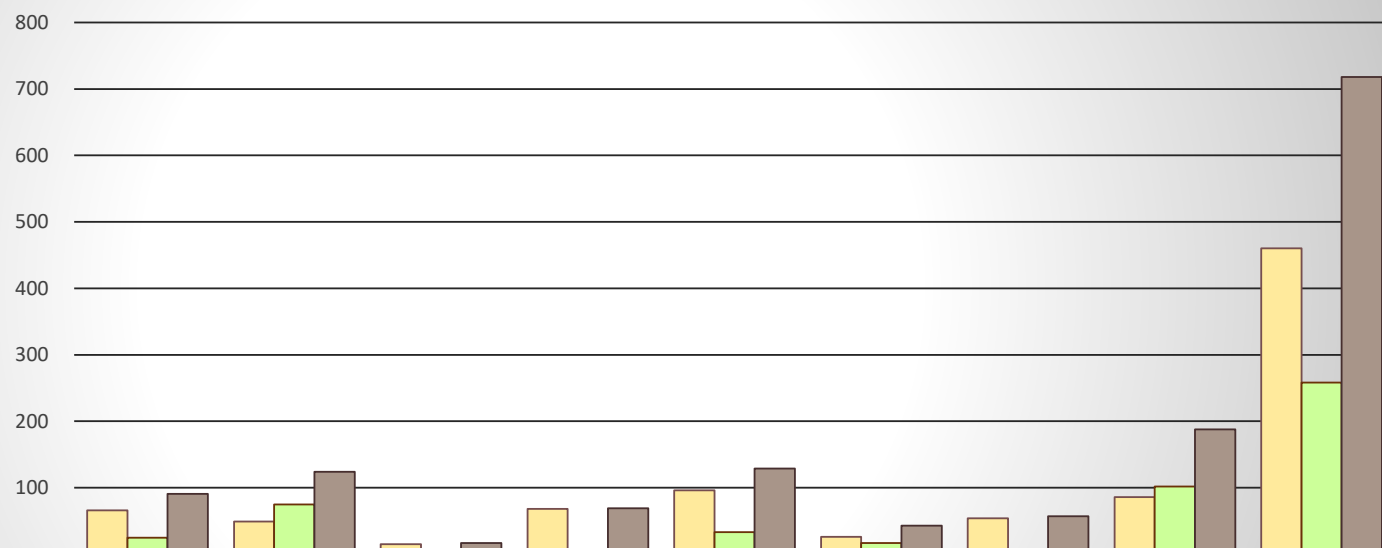

## Total de Casos Reabiertos por la Comisión Industrial y la CFSE Acumulados (jul. / septiembre) 2021-22

	Arecibo	Mayagüez	Humacao	Ponce	Bayamón	Carolina	Caguas	Aguadilla	Total
Comisión Industrial, acumulado 2021-22	66	49	15	68	96	26	54	86	460
CFSE, acumulado 2021-22	25	75	2	1	33	17	3	102	258
Total 2021-22	91	124	17	69	129	43	57	188	718